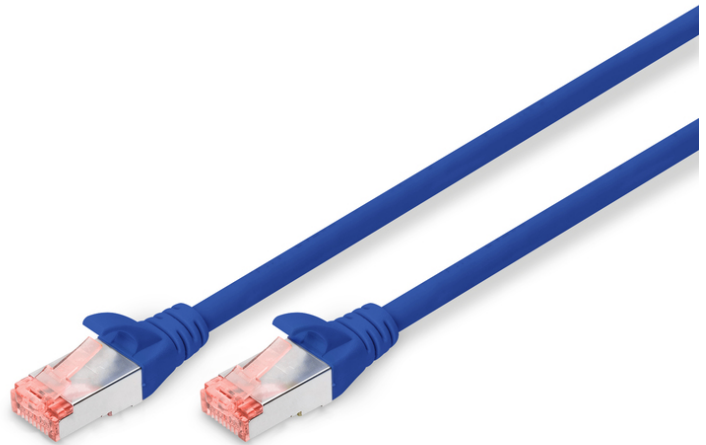

DIGITUS® Kabel krosowy CAT 6 S/FTP

DK-1644-020/B

EAN 4016032321729

Kabel krosowy (patch cord) RJ45-RJ45, kat.6, S/FTP, AWG 27/7, LSOH, 2m, niebieski

Nowa seria kabli krosowych DIGITUS wchodzi na rynek z przeprojektowanym złączem. Tuleja przeciwzgięciowa z zabezpieczeniem dźwigni blokującą zapobiega zaczepianiu się kabli, a jednocześnie chroni dźwignię blokującą przed wyłamaniem. Wtyczki można rozróżnić kolorystycznie w zależności od kategorii: niebieska wtyczka dla CAT5e, czerwona wtyczka dla CAT6 i żółta wtyczka dla CAT6A. Oferujemy również wiele różnych długości i kolorów, aby spełnić wszystkie wymagania.

Przyszłościowe standardy i najwyższa jakość dla Twojej sieci.

- 2x wtyczka RJ45 (8P8C)
- Maski z zabezpieczeniem przed zginaniem, odciążeniem i zabezpieczeniem dźwigni zatraskowej
- Oznaczenie długości na maskach

- Przewód wewnętrzny: miedź (Cu)

Atrybuty

- Konfiguracja par: 1:1
- Opakowanie: Torebka foliowa DIGITUS
- Złącze 1: Modułowa wtyczka RJ45 (8/8)
- Złącze 2: Modułowa wtyczka RJ45 (8/8)
- Kategoria okablowania: Kat. 6
- Typ ekranowania: S-FTP, oplót całościowy i pary ekranowane folią metalową
- Długość: 2 m
- Kolor: Niebieski
- Konstrukcja kabla: 4 x 2 AWG 27/7, skrętka linka
- Powłoka: LSOH
- Wersja Slim: nie
- Flat Version: nie