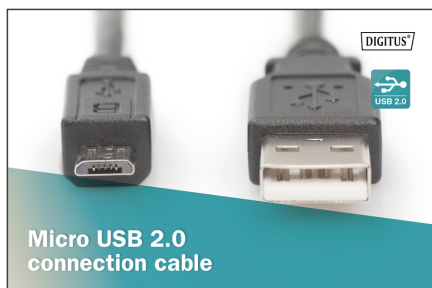

Safety notes

- Podczas podłączania i odłączania kabla należy chwycić tylko za wtyczkę i nie ciągnąć bezpośrednio za kabel.
- Kable nie mogą być gwałtownie zaginane lub wyginane pod kątem, ponieważ może to spowodować uszkodzenie wewnętrznych przewodów i doprowadzić do awarii.
- Upewnij się, że kable nie są poddawane obciążeniom rozciągającym, ponieważ może to spowodować uszkodzenie izolacji i żył wewnątrz kabla.
- Upewnij się, że kable nie są układane w miejscach, w których mogą zostać łatwo uszkodzone mechanicznie.
- Kable nie powinny być używane w środowiskach o bardzo wysokich lub bardzo niskich temperaturach. Należy zwrócić uwagę na informacje o produkcie dotyczące maksymalnej temperatury pracy kabla.
- Kable należy regularnie sprawdzać pod kątem widocznych uszkodzeń, takich jak pęknięcia, zagięcia lub oznaki zużycia. Uszkodzone kable należy natychmiast wymienić, aby uniknąć awarii, zwarcia, a nawet porażenia prądem.

EU responsible person

EU based economic operator ensuring the product complies with the required regulations.

ASSMANN Electronic GmbH
Auf dem Schüffel 3
Lüdenscheid, Germany
<https://www.assmann.com>
info@assmann.com