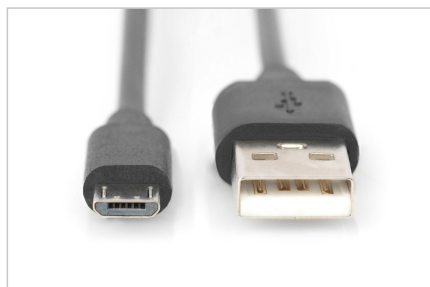

Więcej zdjęć