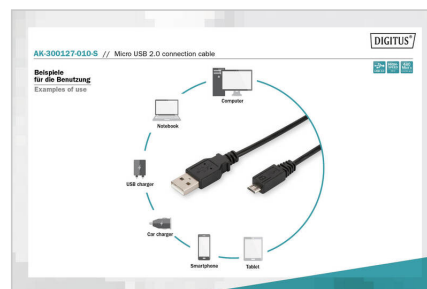

Więcej zdjęć