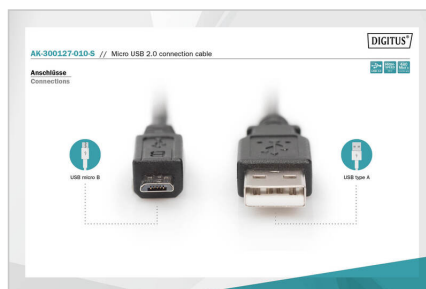

Więcej zdjęć