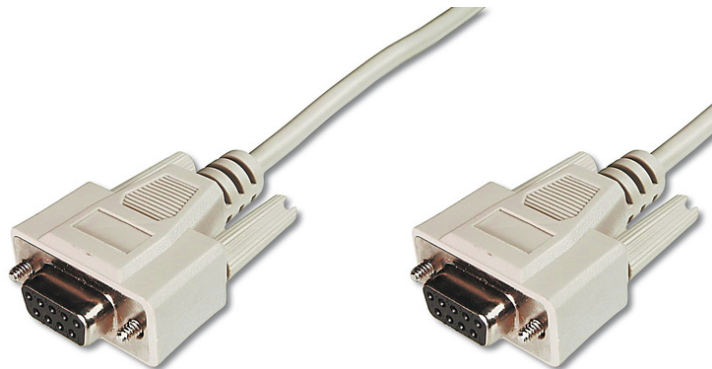

DIGITUS® Kabel łączący transmisji danych, D-Sub9/F - D-Sub9/F

AK-610106-030-E

EAN 4016032301141

Kabel DSUB9/DSUB9 Ż/Ż 1:1 szary 3m RS232

Kabel połączeniowy transmisji danych, D-Sub9,Bu/Bu, 3,0 m, szeregowy, formowany, be

Umożliwia pewne i stabilne połączenie

Atrybuty

- Asortyment: Kable szeregowy
- AWG: 28
- Kolor kabli: Beżowy

- Kolor złącza: Beżowy
- Powierzchnia styku: Niklowana
- Przyporządkowanie: 1:1
- Rodzaj przewodnika: CU
- Typ obudowy: Odlewana
- Złącze 1: Gniazdo D-Sub DE-9 (9-pinów)
- Złącze 2: Gniazdo D-Sub DE-9 (9-pinów)
- Długość: 3 m
- Ekranowanie: Brak ekranowania