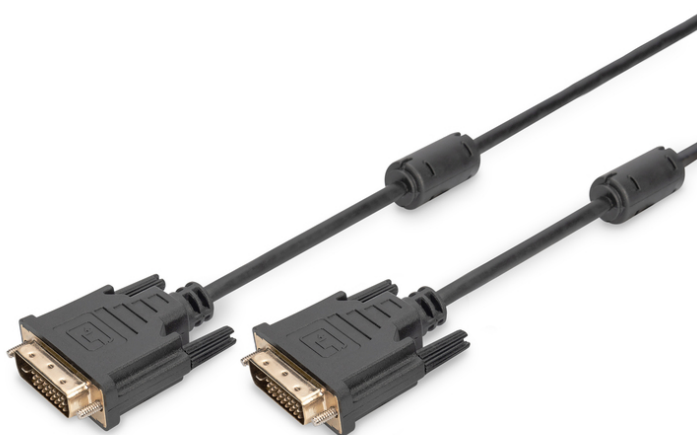

# DIGITUS Kabel przyłączeniowy DVI

AK-320108-010-S  
EAN 4016032298274

## Kabel DVI-D (24+1)/DVI-D (24+1) M/M czarny 1m DVI-D DualLink WQXGA 30Hz M/M, 1.0m, DVI-D Dual Link, bl

Ten kabel DVI (Dual Link) do przesyłu cyfrowego sygnału Full HD służy do podłączenia urządzeń audio/video ze złączem DVI(24+1), jak np. komputera, notebooka, monitora, telewizora lub rzutnika komputerowego.

### Full HD, Dual-Link (podwójny kanał)

- Obsługuje do 2560 x 1600 px przy 30 Hz
- Asortyment: Kable DVI

- Kolor kabli: Czarny
- Kolor złącza: Czarny
- Maksymalna rozdzielczość HDTV: 2560 x 1600 pikseli, 60Hz
- Powierzchnia styku: Niklowana
- Standard HDTV: Full HD
- Typ obudowy: Odlewana
- Złącze 1: Wtyk DVI-D (24+1)
- Złącze 2: Wtyk DVI-D (24+1)
- Długość: 1 m