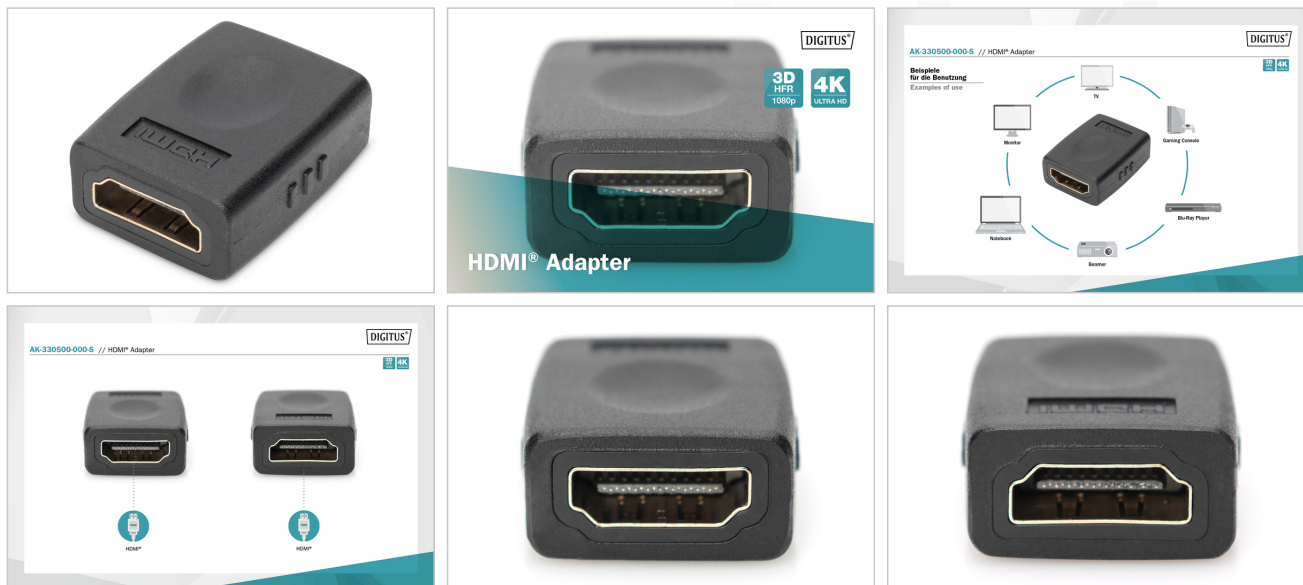

Więcej zdjęć

Safety notes

- Podczas podłączania i odłączania kabla należy chwycić tylko za wtyczkę i nie ciągnąć bezpośrednio za kabel.
- Kable nie mogą być gwałtownie zaginane lub wyginane pod kątem, ponieważ może to spowodować uszkodzenie wewnętrznych przewodów i doprowadzić do awarii.
- Upewnij się, że kable nie są poddawane obciążeniom rozciągającym, ponieważ może to spowodować uszkodzenie izolacji i żył wewnątrz kabla.
- Upewnij się, że kable nie są układane w miejscach, w których mogą zostać łatwo uszkodzone mechanicznie.
- Kable nie powinny być używane w środowiskach o bardzo wysokich lub bardzo niskich temperaturach. Należy zwrócić uwagę na informacje o produkcie dotyczące maksymalnej temperatury pracy kabla.
- Kable należy regularnie sprawdzać pod kątem widocznych uszkodzeń, takich jak pęknięcia, zagięcia lub oznaki zużycia. Uszkodzone kable należy natychmiast wymienić, aby uniknąć awarii, zwarców, a nawet porażenia prądem.

EU responsible person

EU based economic operator ensuring the product complies with the required regulations.

ASSMANN Electronic GmbH
Auf dem Schüffel 3
Lüdenscheid, Germany
<https://www.assmann.com>
info@assmann.com