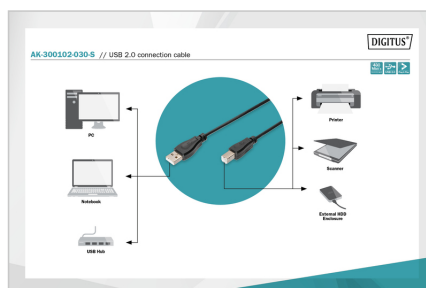

Więcej zdjęć