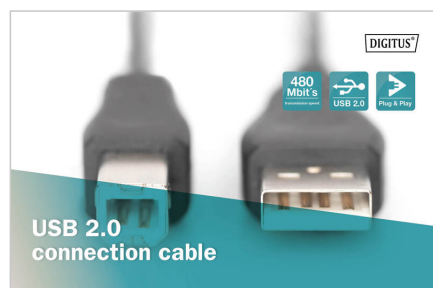

Więcej zdjęć