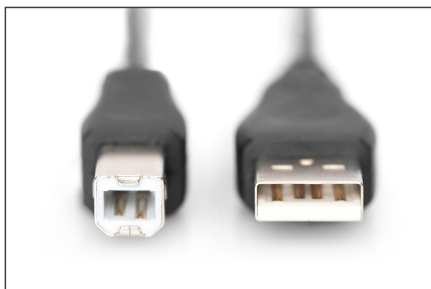

Safety notes

- Podczas podłączania i odłączania kabla należy chwycić tylko za wtyczkę i nie ciągnąć bezpośrednio za kabel.
- Kable nie mogą być gwałtownie zaginane lub wyginane pod kątem, ponieważ może to spowodować uszkodzenie wewnętrznych przewodów i doprowadzić do awarii.
- Upewnij się, że kable nie są poddawane obciążeniom rozciągającym, ponieważ może to spowodować uszkodzenie izolacji i żył wewnątrz kabla.
- Upewnij się, że kable nie są układane w miejscach, w których mogą zostać łatwo uszkodzone mechanicznie.
- Kable nie powinny być używane w środowiskach o bardzo wysokich lub bardzo niskich temperaturach. Należy zwrócić uwagę na informacje o produkcie dotyczące maksymalnej temperatury pracy kabla.
- Kable należy regularnie sprawdzać pod kątem widocznych uszkodzeń, takich jak pęknięcia, zagięcia lub oznaki zużycia. Uszkodzone kable należy natychmiast wymienić, aby uniknąć awarii, zwarcia, a nawet porażenia prądem.

EU responsible person

EU based economic operator ensuring the product complies with the required regulations.

ASSMANN Electronic GmbH
Auf dem Schüffel 3
Lüdenscheid, Germany
<https://www.assmann.com>
info@assmann.com