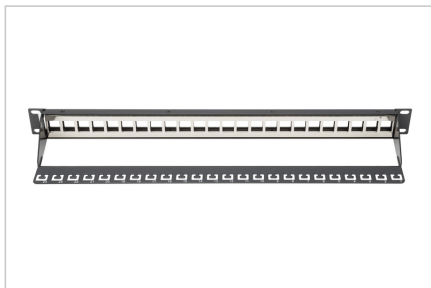

Więcej zdjęć

Safety notes

- Ochrona produktu przed wilgocią.
- Podczas instalacji produktu należy unikać ładunków elektrostatycznych.
- Podczas instalacji należy przestrzegać wytycznych producenta okablowania.

EU responsible person

EU based economic operator ensuring the product complies with the required regulations.

ASSMANN Electronic GmbH
Auf dem Schüffel 3
Lüdenscheid, Germany
<https://www.assmann.com>
info@assmann.com