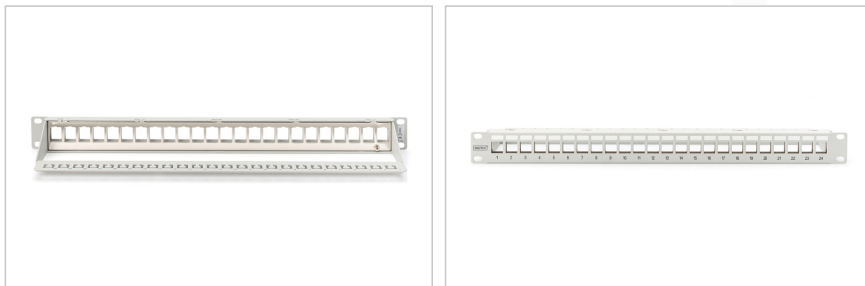

Więcej zdjęć

Safety notes

- Ochrona produktu przed wilgocią.
- Podczas instalacji produktu należy unikać ładunków elektrostatycznych.
- Podczas instalacji należy przestrzegać wytycznych producenta okablowania.

EU responsible person

EU based economic operator ensuring the product complies with the required regulations.

ASSMANN Electronic GmbH
Auf dem Schüffel 3
Lüdenscheid, Germany
<https://www.assmann.com>
info@assmann.com