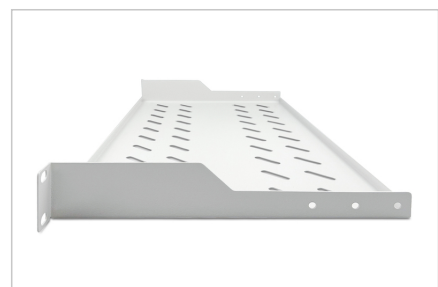

Więcej zdjęć