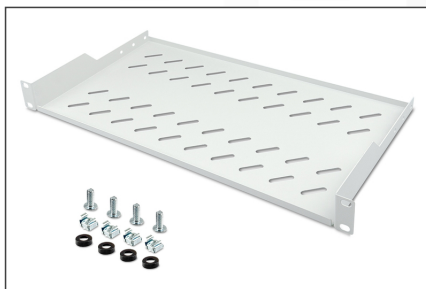

Safety notes

- Podczas instalacji i użytkowania akcesoriów do obudów sieciowych należy przestrzegać odpowiednich instrukcji bezpieczeństwa producenta lub systemu obudów, w którym akcesoria mają być używane.

EU responsible person

EU based economic operator ensuring the product complies with the required regulations.

ASSMANN Electronic GmbH
Auf dem Schüffel 3
Lüdenscheid, Germany
<https://www.assmann.com>
info@assmann.com