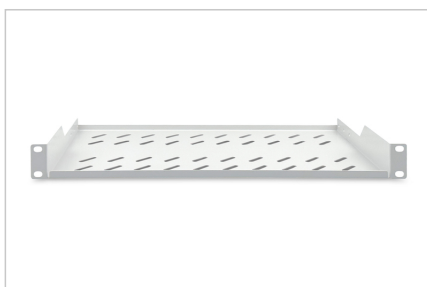

Więcej zdjęć