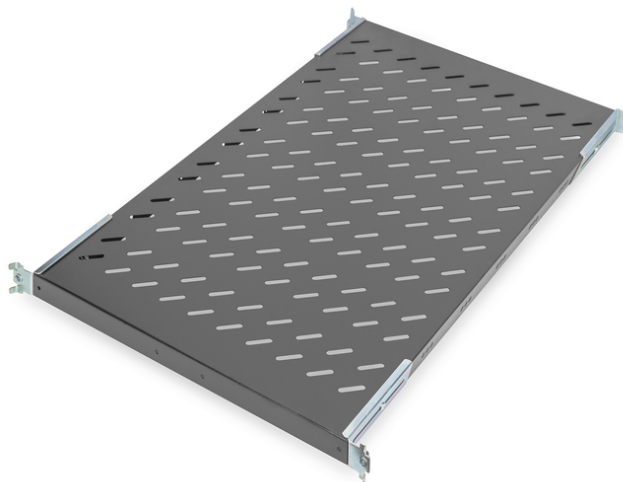

DIGITUS® Półka do szaf sieciowych i serwerowych

DN-19 TRAY1-1000-ECB

EAN 4016032262480

1U fixed shelf for racks from 1000 mm depth 44x486x770 mm, up to 50 kg, black (RAL 9005)

Półka stała 1U f. od 1000 mm głębokości, 44x486x770 mm, do 50 kg, czarna (RAL 9005)

- Mocowanie do czterech profili kątowych
- Instalacja stała
- Wytrzymała, perforowana blacha
- Możliwość obciążenia do maks. 50 kg
- Wymaga 1U
- W komplecie z materiałem montażowym
- 4-punktowy montaż (przednie i tylne szyny o profilu 19")

Atrybuty

- Kolor: Czarny, RAL 9005
- Nośność: 50 kg
- Typ półki: Montowana na stałe
- Wysokość [U]: 1
- Pasuje do głębokości szafy: 1000 mm
- Rozstaw RACK (IEC 60297): 482.6 mm (19")

Zawartość opakowania