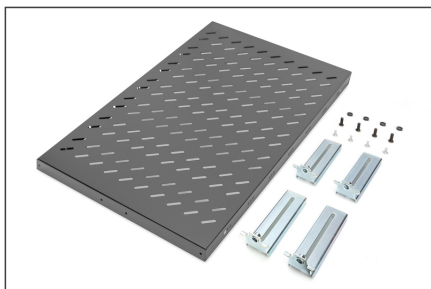

Safety notes

- Podczas instalacji i użytkowania akcesoriów do obudów sieciowych należy przestrzegać odpowiednich instrukcji bezpieczeństwa producenta lub systemu obudów, w którym akcesoria mają być używane.

EU responsible person

EU based economic operator ensuring the product complies with the required regulations.

ASSMANN Electronic GmbH
Auf dem Schüffel 3
Lüdenscheid, Germany
<https://www.assmann.com>
info@assmann.com