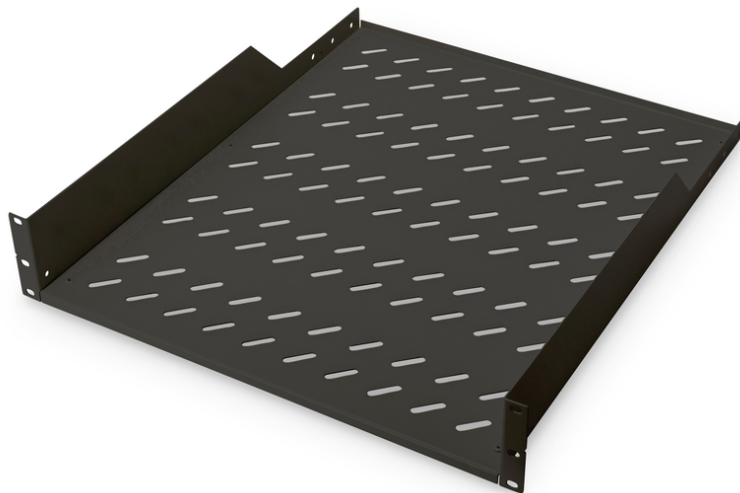

DIGITUS® Półka do montażu stałego w szafach 483 mm (19")

DN-19 TRAY-2-55-SW
EAN 4016032256830

Półka 19" 2U do szaf DIGITUS, G/549, 25kg, czarny (RAL 9005)

Półki do montażu stałego można łatwo instalować na przednich profilach montażowych 483 mm (19") szafy sieciowej i serwerowej 483 mm (19"). Stabilna, perforowana blacha o dużej nośności stanowi optymalną powierzchnię nośną dla komponentów, które nie pasują do rozmiaru 483 mm (19").

- Montaż na stałe
- Stabilna, perforowana blacha
- Z materiałem mocującym
- Mocowanie 2-punktowe (przednie szyny DIN 19E)

Atrybuty

- Kolor: Czarny, RAL 9005
- Nośność: 25 kg
- Typ półki: Montowana na stałe
- Wysokość [U]: 2
- Pasuje do głębokości szafy: 800 mm
- Rozstaw RACK (IEC 60297): 482.6 mm (19")