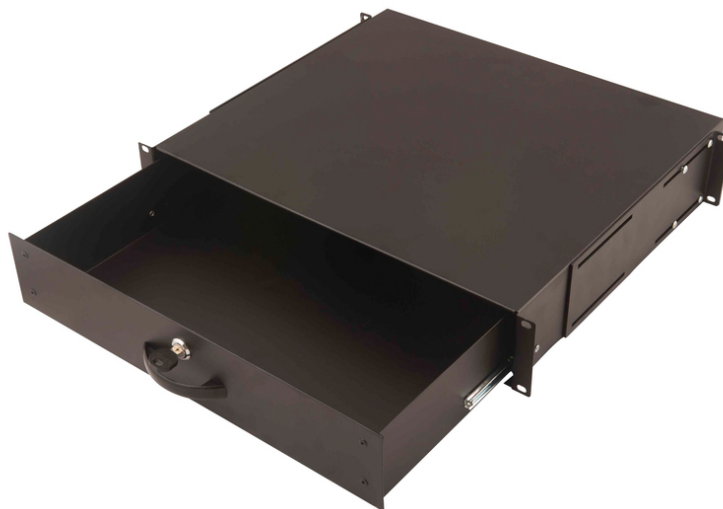

DIGITUS® Zamykana szuflada do obudów sieciowych i serwerowych 482,6 mm (19"), 2U

DN-19 KEY-2U-SW

EAN 4016032254775

2U lockable drawer with handle 88x481x400 mm, color black (RAL 9005)

Szuflady pasują do wszystkich 19-calowych szyn profilowych 482,6 mm w szafie sieciowej lub serwerowej. Są one również idealne do stosowania w uniwersalnych 19-calowych szafach sprzętowych. Mogą być na przykład używane jako zamykana taca na dokumenty lub taca na klawiaturę. Dołączone wsporniki montażowe z tyłu mają różną głębokość, aby dostosować się do 19-calowych profili obudowy.

Może być używana na przykład jako zamykany uchwyt na dokumenty lub szuflada na klawiaturę.

- Do montażu na szynach profilowych 482,6 mm (19")
- Jednostki wysokości: 2U
- Wymiary produktu (wys. x szer. x gł.): 86x483x398 mm

- Dostępna wysokość wewnętrzna: 76 mm
- Głębokość po całkowitym rozłożeniu: 660 mm
- Głębokość instalacji min.-max.: 398-732,5 mm

Atrybuty

- Kolor: Czarny, RAL 9005
- Nośność: 25 kg
- Wysokość [U]: 2
- Rozstaw RACK (IEC 60297): 482.6 mm (19")