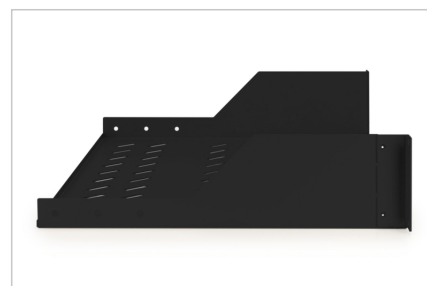

Więcej zdjęć