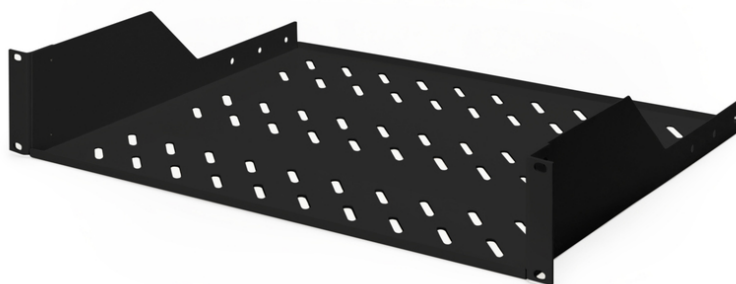

DIGITUS® Półka do montażu stałego w szafach 483 mm (19")

DN-19 TRAY-2-SW

EAN 4016032222613

Półka 19" 2U do szaf DIGITUS, G/349, 25kg, czarny (RAL 9005)

Półki do montażu stałego można łatwo instalować na przednich profilach montażowych 483 mm (19") szafy sieciowej i serwerowej 483 mm (19"). Stabilna, perforowana blacha o dużej nośności stanowi optymalną powierzchnię nośną dla komponentów, które nie pasują do rozmiaru 483 mm (19").

- Montaż na stałe
- Stabilna, perforowana blacha
- Z materiałem mocującym
- Mocowanie 2-punktowe (przednie szyny DIN 19E)

Atrybuty

- Kolor: Czarny, RAL 9005
- Nośność: 25 kg
- Typ półki: Montowana na stałe
- Wysokość [U]: 2
- Pasuje do głębokości szafy: 450 mm
- Rozstaw RACK (IEC 60297): 482.6 mm (19")