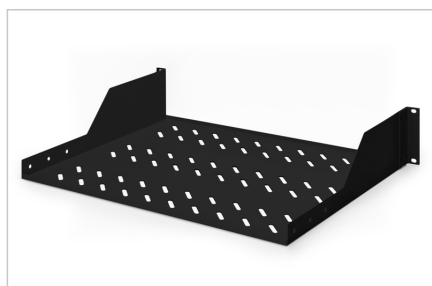

Więcej zdjęć