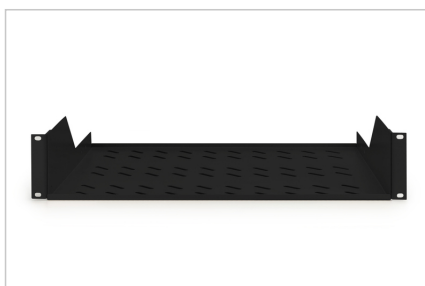

Więcej zdjęć