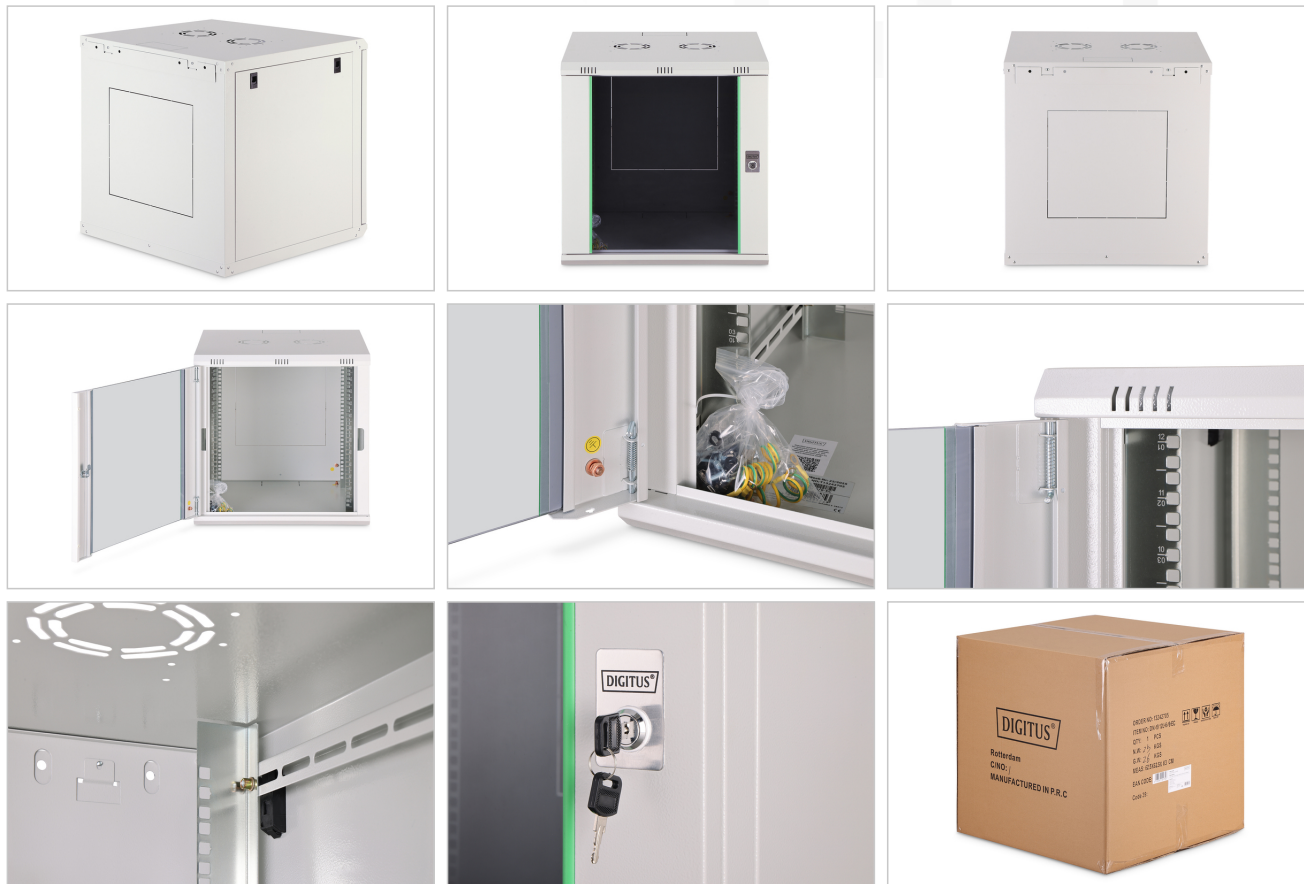

Więcej zdjęć

Safety notes

- Należy zapewnić odpowiednią wentylację, aby zapobiec przegrzaniu zainstalowanych urządzeń.
- Szafy sieciowe nie powinny być przepelnione, a otwory wentylacyjne nie mogą być zablokowane.
- Kable powinny być ułożone starannie i uporządkowane w kanałach kablowych lub korytkach.
- Używaj urządzeń przeciwprzepięciowych, aby chronić wrażliwe urządzenia przed skokami napięcia lub uderzeniami piorunów.
- Należy unikać wilgoci lub zamoczenia, przestrzegając odpowiedniego stopnia ochrony IP.
- Upewnić się, że obudowa i używane urządzenia są prawidłowo uziemione.
- W regionach, w których często występują burze, profesjonalna ochrona odgromowa powinna być zintegrowana z zasilaczem.
- Aby uniknąć nierównomiernego obciążenia, najcięższe urządzenia należy zawsze montować na dole obudowy.
- Podczas prac konserwacyjnych lub instalacyjnych należy odłączyć zainstalowane urządzenia od zasilania.

EU responsible person

EU based economic operator ensuring the product complies with the required regulations.

ASSMANN Electronic GmbH
Auf dem Schüffel 3
Lüdenscheid, Germany
<https://www.assmann.com>
info@assmann.com