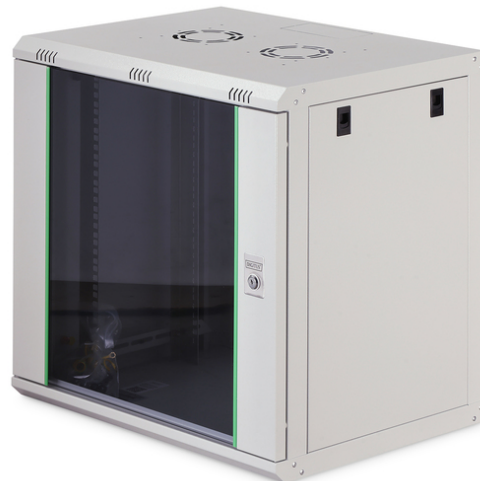

DIGITUS® Obudowa naścienna Dynamic Basic - 600x450 mm (szer. x głęb.)

DN-19 12-U-EC

EAN 4016032221715

Szafa sieciowa wisząca DYNAmic 19" 12U rack 607x600x450mm, drzwi szyna, szary, złożona, 60kg

Naścienne szafy sieciowe z serii Dynamic zostały opracowane z myślą o prostej i szczególnie ekonomicznej rozbudowie sieci. Dach, podstawa i tylny panel każdej obudowy są wyposażone we wstępnie wycięte wloty kablowe. Obudowa dachowa jest również wyposażona w wybitny obszar do umieszczenia modułu wentylatora. Wewnątrz zainstalowano dwie pary ocynkowanych szyn profilowych 483 mm (19"), oznaczonych jednostkami wysokości, które można odczytać w obu kierunkach. Ich głębokość można regulować. Każda obudowa ma solidną stalową konstrukcję wykonaną z blachy stalowej o grubości do 1,2 mm. Kolorystyka ma postać elektrostatycznego malowania proszkowego w standardowych kolorach szarym (RAL 7035) i czarnym (RAL 9005). Zdemontowane panele boczne oraz zamykane i zdejmowane drzwi przednie poprawiają dostępność. Zawiasy drzwi można wymienić. Montaż na ścianie odbywa się w dwóch prostych krokach: Dostarczoną płytę montażową przykręca się do ściany, a następnie łączy z obudową.

- Stopień ochrony IP20
- Zamykane drzwi z bezpiecznego szkła ze stalową ramą
- Szyny profilowe 483 mm (19") zamontowane z przodu i z tyłu wewnątrz obudowy, ocynkowane
- Szyny profilowe 483 mm (19") mają regulowaną głębokość i są oznaczone jednostką wysokości.
- Wytrzymała blacha stalowa 1,0 - 1,2 mm o dużej nośności, malowana proszkowo

Atrybuty

- Drzwi przednie: Drzwi szklane, pojedyncze
- Głębokość: 450 mm
- Kolor: Jasnoszary, RAL 7035
- Nośność: 60 kg
- Panele boczne: Z dwóch stron
- Szerokość: 600 mm
- Typ szafy: Szafa wisząca
- Wysokość [U]: 12
- Stopień ochrony IP: IP20
- Zmontowana: tak