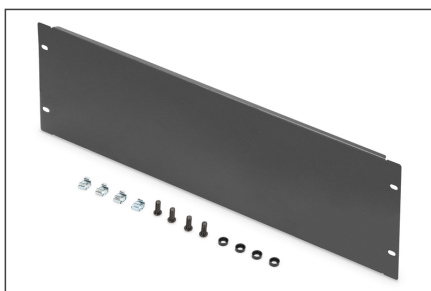

Safety notes

- Podczas instalacji i użytkowania akcesoriów do obudów sieciowych należy przestrzegać odpowiednich instrukcji bezpieczeństwa producenta lub systemu obudów, w których mają być używane akcesoria.

EU responsible person

EU based economic operator ensuring the product complies with the required regulations.

ASSMANN Electronic GmbH
Auf dem Schüffel 3
Lüdenscheid, Germany
<https://www.assmann.com>
info@assmann.com