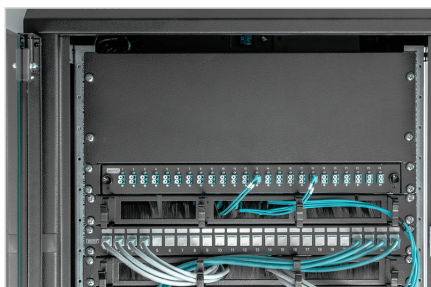

Więcej zdjęć