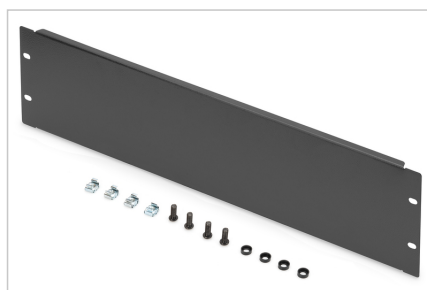

Więcej zdjęć