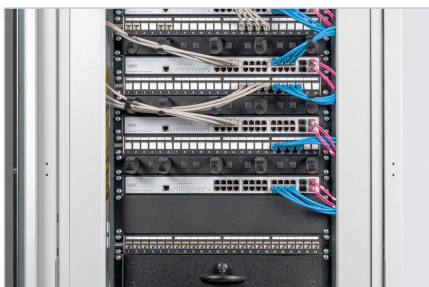

Więcej zdjęć