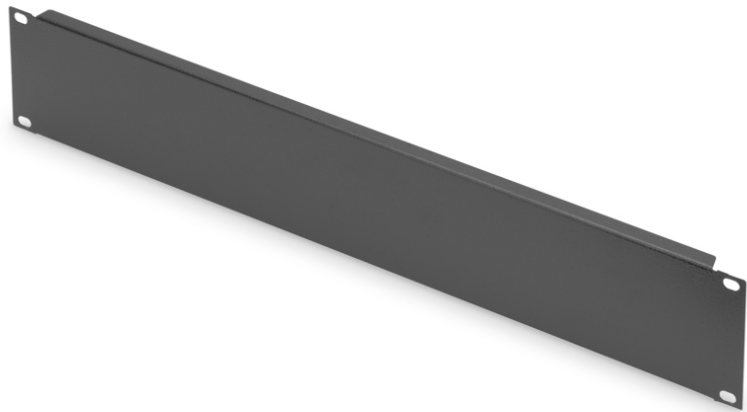

DIGITUS® Pusta pokrywa do obudów sieciowych i serwerowych 482,6 mm (19")

DN-19 BPN-02-SW

EAN 4016032171720

Maskownica do szafy 19", 2U, czarna

Zaśleпки pasują do wszystkich 19-calowych szyn profilowych 482,6 mm w szafie sieciowej lub serwerowej. Są one również idealne do stosowania w uniwersalnych 19-calowych szafach sprzętowych. Zamontowane na żądanym poziomie 19 cali, pomagają zapewnić optymalną cyrkulację powietrza lub ukryć nieużywane obszary bez ich osłabiania.

Praktyczna opcja do prowadzenia powietrza i zakrywania nieużywanych jednostek wysokości.

- Do montażu na szynach profilowych 482,6 mm (19")

- Wytrzymała blacha stalowa
- w tym materiał montażowy

Atrybuty

- Kolor: Czarny, RAL 9005
- Wysokość [U]: 2
- Rozstaw RACK (IEC 60297): 482.6 mm (19")

Zawartość opakowania

- 1 x osłona atrapy
- Zestaw montażowy (śruby, nakrętki klatkowe, podkładki)

Logistyka

	Liczba (sztuki)	Waga (kg)	Głębokość (cm)	Szerokość (cm)	Wysokość (cm)	cm ³
Zewnętrzne opakowanie zbiorcze	40	21.20	30.00	50.00	51.50	77,250.00
Opakowanie wewnętrzne	1	0.53	11.00	50.00	2.00	1,100.00
Opakowanie jednostkowe	1	0.53	11.00	50.00	2.00	1,100.00
Netto bez opakowania	1	0.50	11.00	50.00	2.00	1,100.00