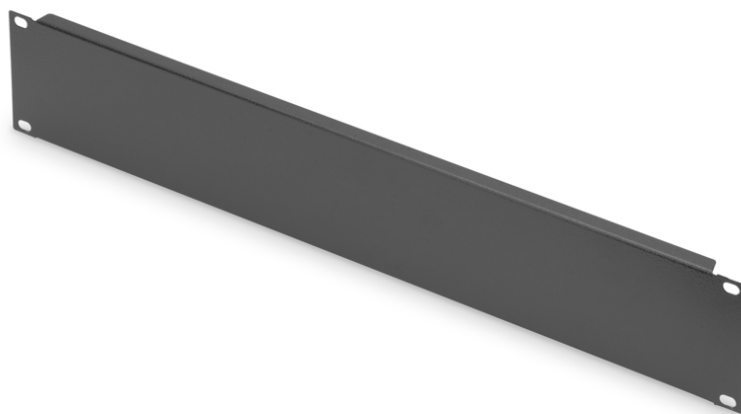

DIGITUS® Pusta pokrywa do obudów 483 mm (19")

DN-19 BPN-02-SW

EAN 4016032171720

Maskownica do szafy 19", 2U, czarna

Zaślepki pasują do wszystkich szyn profilowych 483 mm (19") w szafie sieciowej lub serwerowej. Służą one do zamykania nieużywanych obszarów na poziomie 483 mm (19"). Ma to pozytywny wpływ na estetykę i poprawia cyrkulację powietrza.

- Do montażu na szynach profilowych 483 mm (19")
- Wytrzymała blacha stalowa
- w tym materiał montażowy

Atrybuty

- Kolor: Czarny, RAL 9005
- Wysokość [U]: 2
- Rozstaw RACK (IEC 60297): 482.6 mm (19")

Zawartość opakowania