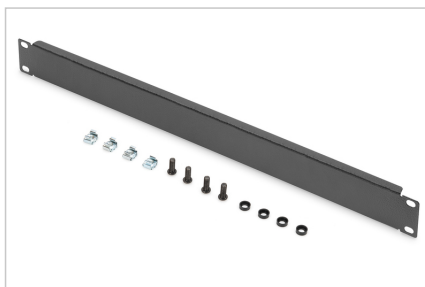

Więcej zdjęć