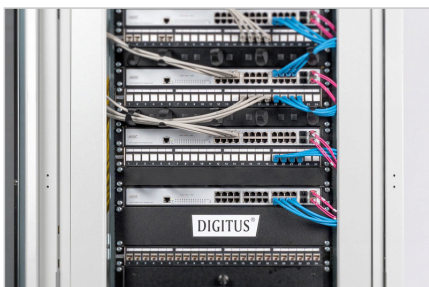

Więcej zdjęć