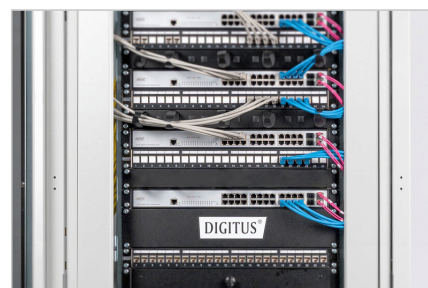

Więcej zdjęć