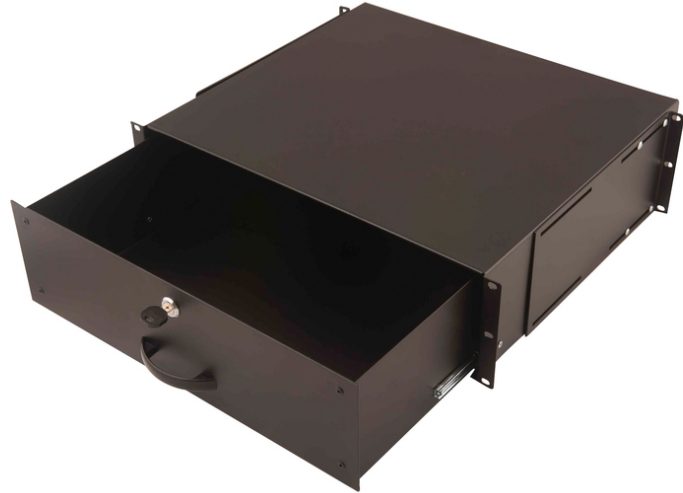

DIGITUS® Półka na dokumenty do szaf sieciowych, 3U

DN-19 KEY-3U-SW
EAN 4016032169444

półka zamyk. 19" 3U G/480 czar

Nadaje się do wszystkich szaf 19" firmy DIGITUS® poza niezmontowanymi szafami ściennymi. Do bezpiecznego przechowywania dokumentów itp.

- do zamocowania na profilach montażowych 483 mm (19")
- Wsuwany
- Zamykany
- Wytrzymała blacha stalowa
- Blacha stalowa
- Z zestawem montażowym do mocowania profili

- Głębokość montażowa min. – maks.: 400–630 mm

Atrybuty

- Kolor: Czarny, RAL 9005
- Wysokość [U]: 3
- Rozstaw RACK (IEC 60297): 482.6 mm (19")

Zawartość opakowania

- Zestaw montażowy (śruby, nakrętki klatkowe, podkładki)
- Uchwyt

Logistyka

	Liczba (sztuki)	Waga (kg)	Głębokość (cm)	Szerokość (cm)	Wysokość (cm)	cm ³
Zewnętrzne opakowanie zbiorcze	2	18.90	30.00	50.00	42.50	63,750.00
Opakowanie wewnętrzne	1	9.45	41.50	51.00	13.40	28,361.10
Opakowanie jednostkowe	1	9.45	41.50	51.00	13.40	28,361.10
Netto bez opakowania	1	8.95	41.50	51.00	13.40	28,361.10