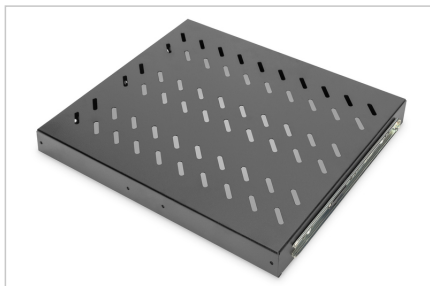

Więcej zdjęć

Safety notes

- Podczas instalacji i użytkowania akcesoriów do obudów sieciowych należy przestrzegać odpowiednich instrukcji bezpieczeństwa producenta lub systemu obudów, w którym akcesoria mają być używane.

EU responsible person

EU based economic operator ensuring the product complies with the required regulations.

ASSMANN Electronic GmbH
Auf dem Schüffel 3
Lüdenscheid, Germany
<https://www.assmann.com>
info@assmann.com