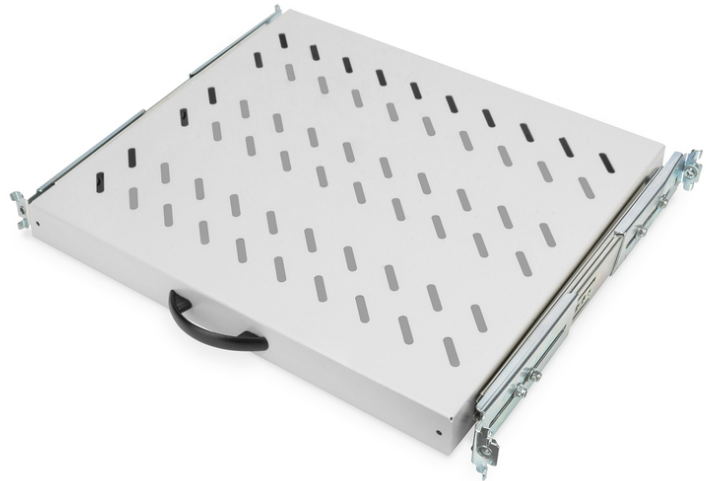

DIGITUS® Wysuwana półka do szaf 483 mm (19")

DN-19 TRAY-2-600
EAN 4016032135456

Półka wysuwana 19" 1U do szaf DIGITUS G/345 szary (RAL 7035)

Wysuwane półki można łatwo zainstalować na czterech profilach montażowych 483 mm (19") w szafach 483 mm (19"). Dzięki stabilnej, perforowanej blasze o dużej nośności stanowią optymalną powierzchnię nośną dla komponentów. Można zamontować dołączony uchwyt, aby ułatwić wysuwanie. Półki są dostępne w kolorach szarym (RAL 7035) i czarnym (RAL 9005).

- Do zamocowania na czterech profilach montażowych 483 mm (19")
- Wysuwany, z uchwytem
- Stabilna, perforowana blacha
- Szafy dostarczane są w komplecie z elementami mocującymi.
- Regulowane szyny montażowe MIN-MAX: 300 - 530 mm

- Mocowanie 4-punktowe (przednie i tylne szyny DIN 19E)

Atrybuty

- Kolor: Jasnoszary, RAL 7035
- Nośność: 25 kg
- Typ półki: Wysuwana
- Wysokość [U]: 1
- Pasuje do głębokości szafy: 600 mm
- Rozstaw RACK (IEC 60297): 482.6 mm (19")

Zawartość opakowania

- Zestaw montażowy (śruby, nakrętki klatkowe, podkładki)
- Uchwyt

Logistyka

	Liczba (sztuki)	Waga (kg)	Głębokość (cm)	Szerokość (cm)	Wysokość (cm)	cm ³
Zewnętrzne opakowanie zbiorcze	5	16.50	40.00	27.00	49.00	52,920.00
Opakowanie wewnętrzne	1	3.30	39.00	51.00	4.30	8,552.70
Opakowanie jednostkowe	1	3.30	39.00	51.00	4.30	8,552.70
Netto bez opakowania	1	3.21	39.00	51.00	4.30	8,552.70