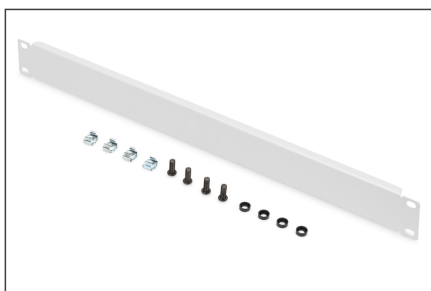

Safety notes

- Podczas instalacji i użytkowania akcesoriów do obudów sieciowych należy przestrzegać odpowiednich instrukcji bezpieczeństwa producenta lub systemu obudów, w których mają być używane akcesoria.

EU responsible person

EU based economic operator ensuring the product complies with the required regulations.

ASSMANN Electronic GmbH
Auf dem Schüffel 3
Lüdenscheid, Germany
<https://www.assmann.com>
info@assmann.com