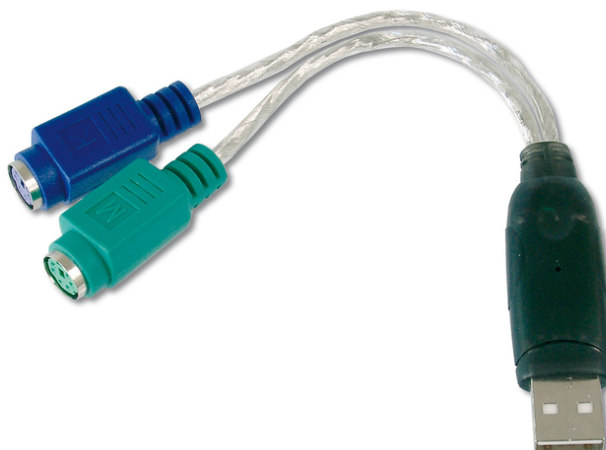

DIGITUS® Adapter USB => PS/2 DIGITUS®

DA-70118

EAN 4016032117933

Konwerter/Adapter USB do PS/2x Mini-Din 6/Ż, USB A/M

Adapter USB na PS/2, 2 X Mini-Din 6/F, USB A/M

Korzystaj ze swoich starych urządzeń wejściowych – ten adapter pozwala podłączyć mysz PS/2 i klawiaturę przez tylko jeden port USB

- Zgodny ze specyfikacją USB 1.1
- Obsługuje komputery PC i SUN
- 2 x MiniDIN 6-pin żeński dla PS/2 myszy i klawiatury

- Zasilanie poprzez interfejs USB
- Połączenie USB z funkcją Plug & Play
- Kabel USB typ A męski
- Obsługuje systemy Windows 10, 8.1, 8, 7, Vista, XP i Mac OS 10.x