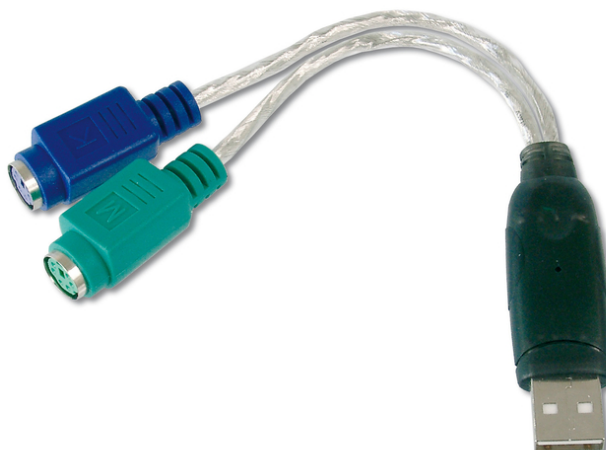

DIGITUS® Adapter USB => PS/2 DIGITUS®

DA-70118

EAN 4016032117933

Konwerter/Adapter USB do PS/22x Mini-Din 6/Ż, USB A/M

Adapter USB na PS/2, 2 X Mini-Din 6/F, USB A/M

Korzystaj ze swoich starych urządzeń wejściowych – ten adapter pozwala podłączyć mysz PS/2 i klawiaturę przez tylko jeden port USB

- Zgodny ze specyfikacją USB 1.1
- Obsługuje komputery PC i SUN
- 2 x MiniDIN 6-pin żeński dla PS/2 myszy i klawiatury

- Zasilanie poprzez interfejs USB
- Połączenie USB z funkcją Plug & Play
- Kabel USB typ A męski
- Obsługuje systemy Windows 10, 8.1, 8, 7, Vista, XP i Mac OS 10.x