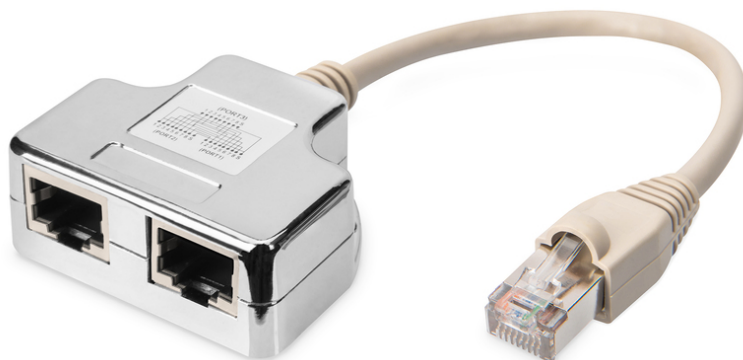

DIGITUS® Adapter kabla krosowego, CAT 5e, ekranowany - 1:1

AT-AG CX2

EAN 4016032066590

Adapter RJ45/2x RJ45 (gniazdo) kat. 5e ekranowany

Ekranowany adapter kabla krosowego Cat 5e firmy DIGITUS® składa się z dwóch gniazd RJ45 oraz jednej wtyczki RJ45. Dostępny z przyporządkowaniem 1-1.

2x CAT 5e (PC-PC)

- 2x gniazdo RJ45 na 1x wtyczka RJ45
- Kabel krosowy posiada odgiętkę z odciążką i zabezpieczeniem zapadki
- Przyporządkowanie wtyków: 1-1

Atrybuty

- Kategoria okablowania: Kat. 5e

Logistyka