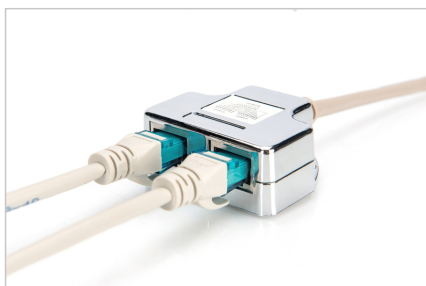

Więcej zdjęć

Safety notes

- Ochrona produktu przed wilgocią.