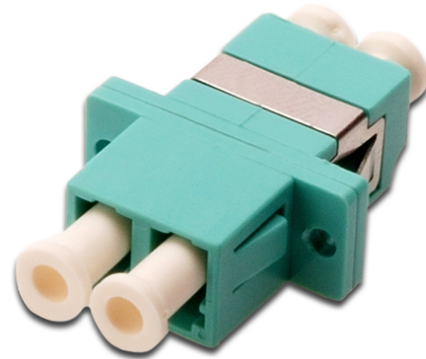

DIGITUS LC / LC spojnica (interkonektor), multimode

DN-96009-1
EAN 4016032335917

ALWL SPOJNICA LC/LC MM DPLX OM3 DIGITUS DN-96009-1 ceramic sleeve, polymer housing, incl. screws

Visoko kvalitetne DIGITUS® optičke spojnice s keramičkom ferulom savršene su dodatak za sklapanje optičkih ladica. Zahvaljujući stalnoj kontroli kvalitete i preciznoj obradi spojnice garantiraju optimalne performanse i kvalitetu linka. Svaka spojnica opremljena je sa zaštitnim poklopcem koja štiti ferulu od prašine. Povrh toga spojnice su isporučene s prikladnim dodatnim priborom za montažu s kojim se odmah mogu montirati i fiksirati na prednje panele za optičke ladice. Pigtail-ovi iz DIGITUS® ponude osiguravaju savršene performanse.

Visoko kvalitetna proizvodnja osigurava savršen spoj konektora i spojnice.

The best solution for Splice Boxes

- LC / LC
- Duplex
- Multimode
- Ceramic Sleeve
- Polymer housing
- Aqua color
- Incl. mounting material