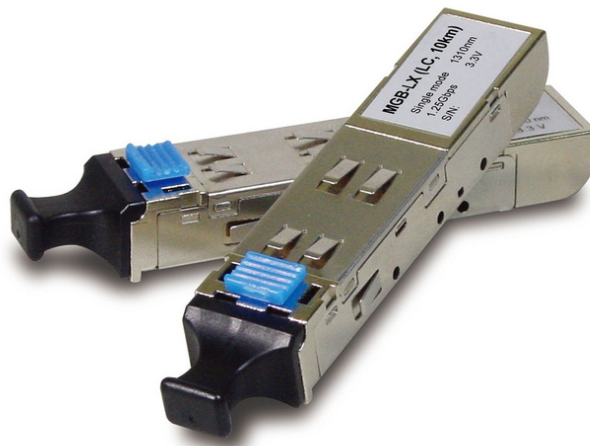

Planet SFP-Port 1000BASE-LX mini-GBIC module (1310nm, LC, Singlemode) - 10km

MGB-LX
EAN 4711213686764

Planet SFP Mini GBIC Module with 1 x 1000Base-LX

Modulo con connettore LC, Single Mode, la distanza fino a 10km con cavo 9/125µ, 0-60°C

Attributes

- Supporto DDM: no

Logistics						
	Number (pcs)	Weight (kg)	Depth (cm)	Width (cm)	Height (cm)	cm ³
Packaging Unit Carton	38	4.18	31.50	41.00	29.00	37,453.50
Packaging Unit Inside	1	0.11	3.00	13.00	7.00	273.00
Packaging Unit Single	1	0.11	3.00	13.00	7.00	273.00
Net single without Packaging	0	0.00	0.00	0.00	0.00	0.00