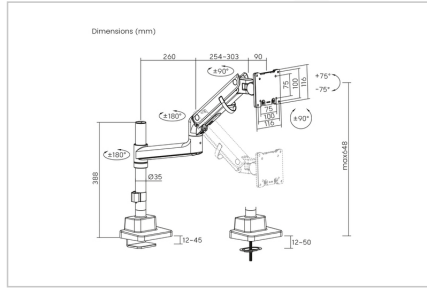

More images: