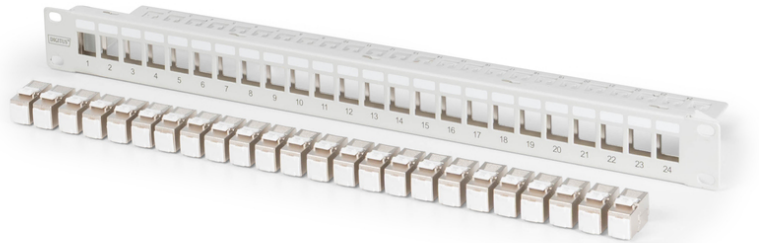

DIGITUS® Panneau de brassage modulaire, 24 ports, équipé de 24x DN-93615

DN-91410-24

EAN 4016032505730

Panneau de brassage modulaire, blindé avec 24x DN-93615 24 ports, 1U, monté en rack, gris RAL 7035

Le panneau de brassage modulaire DIGITUS, 24 ports, est un panneau 19 pouces robuste, montable en rack, préinstallé avec 24 modules CAT 6A Keystone (DN-93615) - prêt pour une installation immédiate, rapide et efficace. Il offre une gestion simple et permet des configurations réseau flexibles grâce à sa conception modulaire. Grâce aux modules CAT 6A Keystone entièrement adaptés inclus dans la livraison, il n'est pas nécessaire de procéder à des achats séparés ou à des tests de compatibilité. Une barre de gestion des câbles intégrée assure l'ordre et la stabilité, tandis que la prise de terre offre une sécurité supplémentaire. Cette solution complète optimise l'espace du rack, réduit le temps d'installation et simplifie la planification du projet - idéale pour les installateurs professionnels et les environnements informatiques exigeants.

- Convient aux modules et connecteurs blindés Digitus® Keystone
- Prise de terre centrale
- Caractéristiques techniques :
- Matériau du boîtier : tôle d'acier laminée à froid SPCC de 1,5 mm, revêtu de poudre
- Norme de matériau : EN 10 130(1991), BS 1449, NFA 36/401, DIN 1623, UNI 5866, UNE 36-086, SIS, JIS G 3141, ASTM, SAE, NFA 36/401
- Matériau de la barre de mise à la terre : acier galvanisé
- Propriétés physiques :
- Température de fonctionnement : -20° C à +70 °C (ISO/IEC 11801, EN 50173-1, ANSI/TIA/EIA 568 C)
- Température de fonctionnement : -20° C à +70 °C (ISO/IEC 11801, EN 50173-1, ANSI/TIA/EIA 568 C)
- Couleur : gris RAL7035
- équipé de 24x DN-93615 modules Keystone