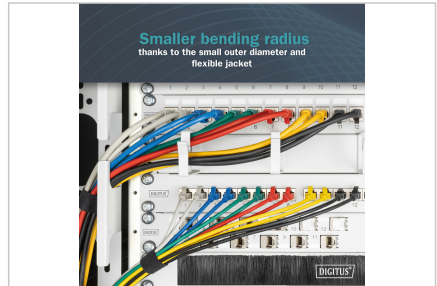

Compact Connectors
ideal for usage in confined spaces

Standard Patch Cable   Slim Patch Cable

DIGITUS

Slim and flexible design
to save space in confined areas

3 m Standard Patch Cable   3 m Slim Patch Cable

DIGITUS