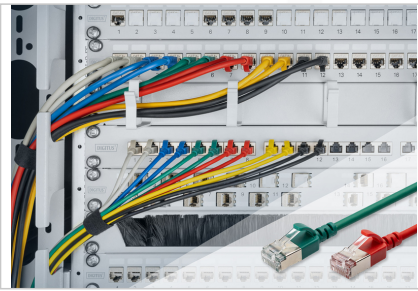

More images: