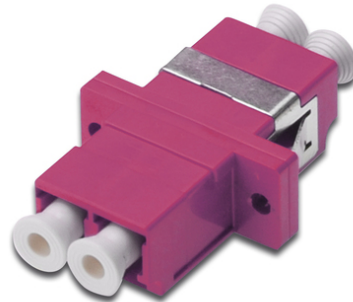

DIGITUS® Accoppiamento in fibra ottica, duplex, da LC a LC, MM OM4

DN-96019-2

EAN 4016032501466

Accoppiamento in fibra ottica, duplex, da LC a LC, MM OM4, viola Manicotto in ceramica, alloggiamento in plastica, viti incluse

Gli accoppiatori di fibre ottiche sono componenti indispensabili nelle moderne reti ottiche e consentono una connessione precisa e stabile tra due connettori in fibra ottica. Sviluppati appositamente per l'uso in scatole di giunzione, pannelli patch e scatole di derivazione, assicurano una trasmissione affidabile del segnale con un'attenuazione minima. Ogni accoppiatore è dotato di un manicotto in ceramica di alta qualità, che garantisce una connessione precisa e una lunga durata. Questo rende gli adattatori perfetti per le reti dati, le installazioni FTTH, i data center e le reti di telecomunicazioni, dove prestazioni stabili e perdite ridotte sono fondamentali. Il design compatto consente una facile installazione nelle scatole di giunzione. I tappi antipolvere in dotazione mantengono pulite le ghiera durante lo stoccaggio e l'installazione. Utilizzando gli accoppiatori in fibra ottica nelle scatole di giunzione, gli operatori di rete beneficiano di connessioni poco ingombranti ed estremamente affidabili che garantiscono la massima disponibilità e una manutenzione semplificata.

Gli accoppiamenti in fibra di vetro consentono connessioni precise e a bassa perdita negli alloggiamenti delle giunzioni. I manicotti in ceramica garantiscono prestazioni affidabili nelle reti di dati e telecomunicazioni.

- Tipo di fibra: OM4 multimodale
- Tipi di connettore: LC (UPC) duplex
- Manicotto di allineamento: ceramica (zirconia) per un'elevata precisione
- Perdita di inserzione: \leq 0,2 dB
- Perdita di ritorno: \leq 50 dB (UPC)
- Cicli di accoppiamento: > 500 cicli di accoppiamento
- Colore : Viola
- Materiale dell'alloggiamento: plastica di alta qualità
- Temperatura di esercizio: -25 °C - +70 °C