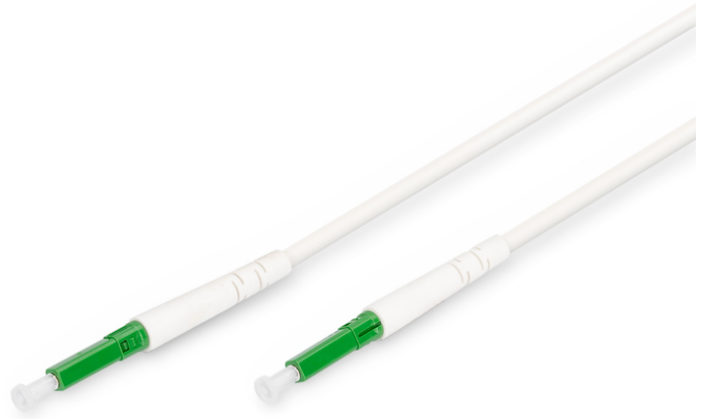

DIGITUS® Câble Drop pré-confectionné FTTH, à souffler, monomode, 1 fibre, LC/APC, 30 m

DK-3901LCA-30

EAN 4016032501251

Câble pré-confectionné FTTH, monomode, 1 fibre Injectable, LC-APC to LC-APC, 30 m

Le câble à soufflage est un câble à fibres optiques spécialisé, conçu pour une installation efficace et rapide par la technique de soufflage à l'air comprimé dans des microconduites. Ce câble est livré avec des connecteurs polis pré-assemblés en usine, ce qui permet d'éviter les épissures sur site et de réduire considérablement le temps d'installation et les sources d'erreurs potentielles. Il permet d'installer rapidement et sans interruption des connexions en fibre optique jusque dans les habitations et les entreprises. Le câble offre une solution d'avenir pour les réseaux de fibres optiques modernes en combinant de manière optimale l'efficacité, la fiabilité et l'évolutivité. Grâce à l'utilisation d'une technologie pré-confectionnée et soufflable, les installateurs et les opérateurs de réseaux peuvent réduire considérablement les temps d'installation tout en garantissant des performances stables à long terme dans les applications haut débit exigeantes.

Le câble pré-confectionné à souffler se caractérise par une grande flexibilité, un faible frottement et des connecteurs préfabriqués. Il permet une pose rapide et fiable sans épissure sur place. Il convient parfaitement aux applications FTTH.

- Type de produit : Câble FTTH drop pré-confectionné et soufflable
- Type de fibre : monomode ITU-T G.657.A2 (insensible à la courbure)
- Nombre de fibres : 1 fibre
- Longueur du câble : 30 mètres
- Diamètre extérieur : 4,4 mm
- diamètre extérieur de la butée : 5,6 mm
- Décharge de traction / éléments de renforcement : Fil d'aramide (Kevlar)
- Matériau de la gaine : PE