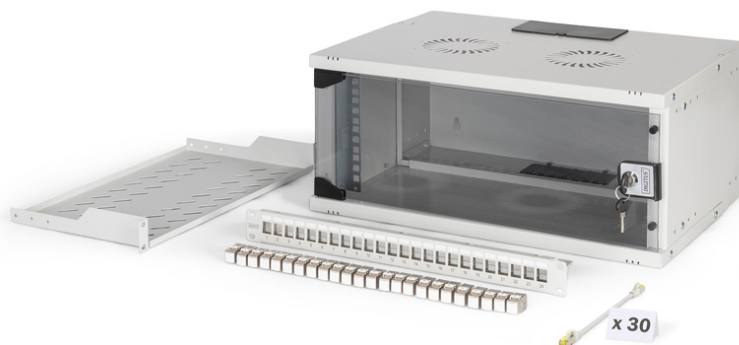

DIGITUS® Set di rete SOHO Pro, 483 mm (19") - 4U, 540 x 400 mm (L x P)

DN-49200-SET

EAN 4016032499619

Set di rete da 19", alloggiamento da parete 4U e accessori, gr. Versione SOHO PRO, non montata

A casa, in ufficio o per quadri di sottodistribuzione con spazio limitato: Con le soluzioni compatte da 483 mm (19") della serie SOHO Pro, potete installare la vostra rete ovunque vogliate. L'installazione richiede solo pochi passaggi ed è un gioco da ragazzi grazie alle istruzioni passo-passo allegate. Disponibili in quattro versioni di altezza (4U, 7U, 9U, 12U), questi set di rete includono componenti DIGITUS perfettamente abbinati per garantire un cablaggio IT rapido e semplice pronto all'uso. L'armadio di rete e i rispettivi accessori (ad es. switch, patch panel, ciabatta, mensola, pannello di gestione dei cavi, cavo patch, ecc.) sono forniti in una scatola di cartone compatta.

Set completo per la creazione di una rete compatta da 483 mm (19"), comprensivo di armadio, scaffale, pannello patch, moduli keystone, cavi patch.

- Dimensioni dell'alloggiamento a parete (A x L x P): 240 x 540 x 400 mm (fornito smontato)
- Modulo Keystone: Categoria 6A 10GBase-T, 500 MHz, adatto per PoE/PoE+/4PPoE (IEEE 802.3af, 802.3at, 802.3bt), certificato GHMT

- Cavo patch: CAT 6A S-FTP, Cu, LSZH, AWG 26/7, lunghezza 0,25 m, colore grigio

Attributes

- Capacità di carico: 60 kg
- Colore: grigio chiaro, RAL 7035
- Larghezza: 540 mm
- Pannelli laterali: Entrambi i lati
- Porta anteriore: Porta in vetro, apertura singola
- Profondità: 400 mm
- Tipo di armadio: Armadio a parete
- Unità: 4
- Classe di protezione IP: IP20
- Installato: no