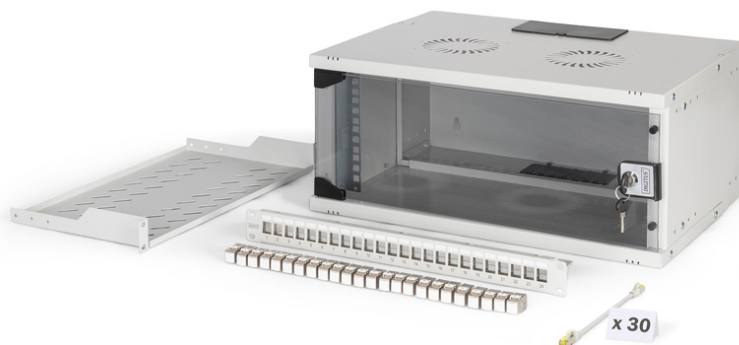

DIGITUS® Kit réseau SOHO Pro, 483 mm (19") - 4U, 540 x 400 mm (l x p)

DN-49200-SET

EAN 4016032499619

Kit réseau 19", boîtier mural 4U et accessoires, gr Version SOHO PRO, non montée

Qu'il s'agisse d'un espace privé, d'un bureau ou d'une sous-distribution avec peu d'espace : Avec les solutions compactes de 483 mm (19") de la série SOHO Pro, vous installez votre réseau où vous le souhaitez. Le montage s'effectue en quelques étapes et est un jeu d'enfant grâce aux instructions pas à pas fournies. Disponibles en quatre versions d'unités de hauteur (4U, 7U, 9U, 12U), ces kits réseau sont complétés par des composants DIGITUS parfaitement adaptés les uns aux autres afin de garantir rapidement et facilement un câblage informatique prêt à l'emploi. L'armoire réseau ainsi que les accessoires correspondants (par ex. switch, panneau de brassage, bloc multiprises, étagère, panneau guide-câbles, câbles de brassage, etc.) sont livrés dans un carton compact.

Kit complet pour la mise en place d'un réseau compact de 483 mm (19"), comprenant une armoire, une tablette, un panneau de brassage, des modules Keystone, des câbles de brassage.

- Dimensions du boîtier mural monté (H x L x P) : 240 x 540 x 400 mm (livré non monté)
- Module Keystone : Catégorie 6A 10GBase-T, 500 MHz, convient pour PoE/PoE+/4PPoE (IEEE 802.3af, 802.3at, 802.3bt), certifié GHMT

- Câble patch : CAT 6A S-FTP, Cu, LSZH, AWG 26/7, longueur 0,25 m, couleur gris

Attributes

- Capacité de charge: 60 kg
- Couleur: gris clair, RAL 7035
- Largeur: 540 mm
- Panneau avant: Porte vitrée, un battant
- Panneaux latéraux: 2 côtés
- Profondeur: 400 mm
- Type d'armoire: Armoire murale
- Unités: 4
- Indice de protection IP: IP20
- Montage: Non