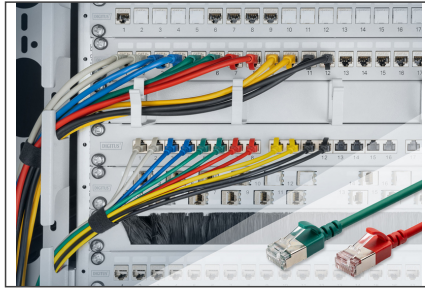

Weitere Anwendungsbilder: