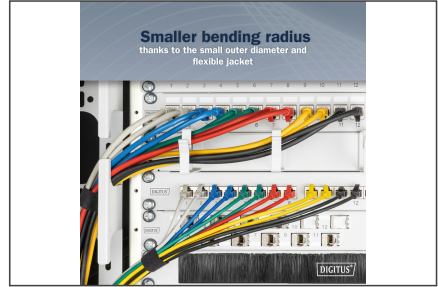

Compact Connectors
ideal for usage in confined spaces

Standard Patch Cable   Slim Patch Cable

38.3 mm   34.3 mm
21.0 mm   12.7 mm

DIGITUS

Slim and flexible design
to save space in confined areas

3 m Standard Patch Cable   3 m Slim Patch Cable

Ø 5.7 mm   Ø 3.8 mm

DIGITUS