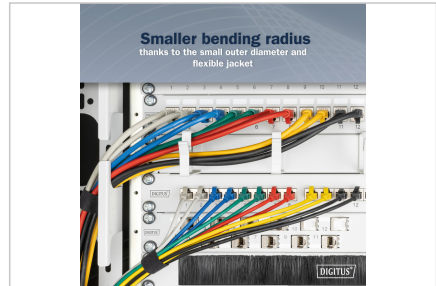

Compact Connectors
ideal for usage in confined spaces

Standard Patch Cable   Slim Patch Cable

38.3 mm   34.3 mm
21.0 mm   12.7 mm

DIGITUS

Slim and flexible design
to save space in confined areas

3 m Standard Patch Cable   3 m Slim Patch Cable

Ø 5.7 mm   Ø 3.8 mm

DIGITUS