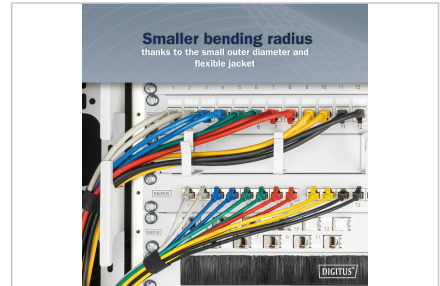

Compact Connectors
ideal for usage in confined spaces

Standard Patch Cable   Slim Patch Cable

38.3 mm   34.3 mm
21.0 mm   12.7 mm

DIGITUS

Slim and flexible design
to save space in confined areas

3 m Standard Patch Cable   3 m Slim Patch Cable

Ø 5.7 mm   Ø 3.8 mm

DIGITUS