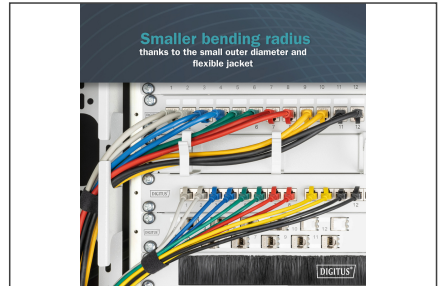

DIGITUS Cavo patch CAT 6A F-FTP Slim, 0,5 m, grigio

DK-1632-A-005S
EAN 4016032497813

Cavo patch CAT 6A F-FTP Slim, rame, LSZH AWG 32/7, lunghezza 0,5 m, grigio

I cavi patch DIGITUS® Slim sono caratterizzati da un diametro esterno ridotto e da un rivestimento flessibile. Il design sottile consente un utilizzo versatile nella rete. Inoltre, i cavi patch DIGITUS® Slim sono prodotti in conformità agli standard ISO/IEC 11801 e DIN EN 50173 CAT 6A. Garantiscono che l'installazione del cavo sia conforme alle specifiche dei canali ISO ed EN e offrono prestazioni eccellenti nel cablaggio DIGITUS® CAT 6A. Le prestazioni sono state testate fino a 500 MHz, comprese caratteristiche come il near-end crosstalk ("NEXT"). I cavi patch DIGITUS® sono stati sviluppati appositamente per soddisfare tutti i requisiti in varie aree di applicazione. Ogni cavo è dotato di una guaina stampata antipiega con scarico della trazione. Inoltre, la guaina è dotata di una protezione della leva di bloccaggio che impedisce al cavo di attorcigliarsi e alla leva di bloccaggio di staccarsi dalla spina.

More images:

Compact Connectors
ideal for usage in confined spaces

Standard Patch Cable Slim Patch Cable

DIGITUS

Slim and flexible design
to save space in confined areas

3 m Standard Patch Cable 3 m Slim Patch Cable

DIGITUS

Nearly half as thick

Perfect for cable management in high density solutions

DIGITUS

CAT6A F/FTP Slim Patch Cord
Especially developed to meet all requirements in various application areas

- CAT 6A Compatibility
- 10 Gbps Data Transmission
- AWG 23/27 Wire Gauge
- PoE Charging Delivery
- Low Smoke Zero Halogen