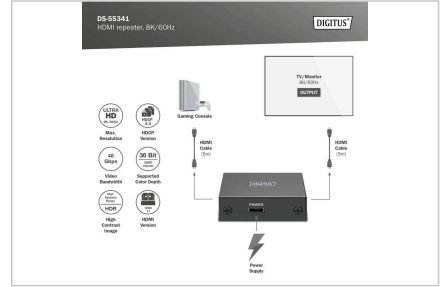

More images:

DS-55341
HDMI repeater, 8K/60Hz

	8K@60Hz	4K@60Hz	1080p@240Hz
Video Resolution	8K@60Hz	4K@60Hz	1080p@240Hz
Maximum Length	15 m / 50 ft / 15 m	15 m / 50 ft / 15 m	15 m / 50 ft / 15 m
Maximum Individual	1080p In / 1080p Out	1080p In / 1080p Out	1080p In / 1080p Out
Cable Length	15m / 50m	15m / 50m	15m / 50m