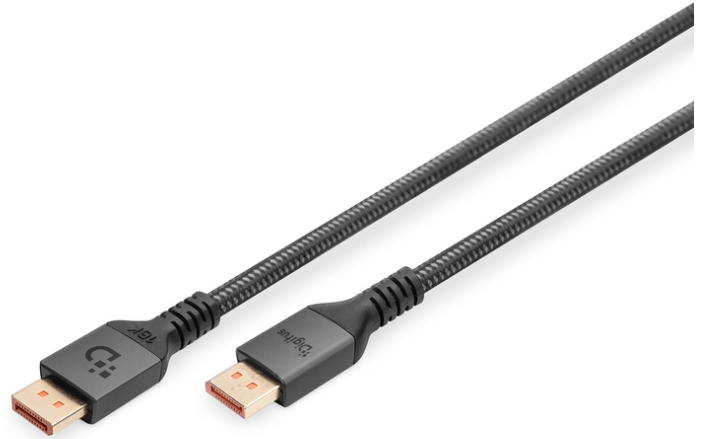

DIGITUS® Câble de raccordement DisplayPort 16K version 2.1, 1m, 80G, noir

DB-340111-010-S

EAN 4016032491187

Câble de raccordement PREMIUM DisplayPort 2.1, M/M, 1 m 16K, UHD, 80G, boîtier en aluminium

Ce câble DisplayPort, conforme à la norme de câble 2.1, prend en charge les technologies les plus avancées et répond à tous les besoins actuels, de la lecture de contenus UHD 16K en haute résolution à la prise en charge des cryptages HDCP et DPCP. La version 2.2 du HDCP assure une transmission sécurisée des contenus et protège vos contenus contre tout accès non autorisé. Mettez en miroir le bureau de votre ordinateur portable sur un grand écran ou ajoutez un autre écran à votre bureau grâce au DisplayPort. Des transferts de données rapides jusqu'à 80 Gbit/s sont possibles avec ce câble de haute qualité, pas de ralentissement, même avec des applications graphiques ou des jeux exigeants. Ce câble ne prend pas seulement en charge des résolutions impressionnantes telles que le, 16K @ 60 Hz, 8K @120 Hz mais aussi d'autres formats comme le 4K @240 Hz, 2K @ 240 Hz. La polyvalence est ici le maître mot, ce qui le rend idéal pour de nombreux appareils et configurations d'affichage. Les contacts plaqués or et le double blindage du câble assurent une conductivité maximale et une transmission des données sans interférence.

Attributes

- AWG: 30
- Connecteur 1: Connecteur DP
- Connecteur 2: Connecteur DP
- Connecteur Surface: plaqué or
- Couleur du câble: noir
- Filtres en ferrite: aucun
- Norme DisplayPort: DisplayPort 2.1
- Norme HDTV: Ultra HD 8K
- Protection de contact: Aluminium
- Verrouillage: aucun
- Longueur: 1 m
- AOC - Câble Optique Actif: Non
- Blindage: Double blindage