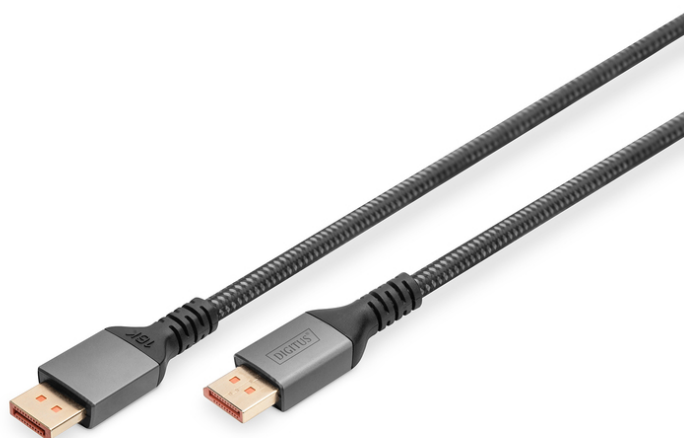

DIGITUS® Câble de raccordement DisplayPort 16K version 2.1, 1m, 80G, noir

DB-340111-010-S

EAN 4016032491187

Câble de raccordement PREMIUM DisplayPort 2.1, M/M, 1 m 16K, UHD, 80G, boîtier en aluminium

Ce câble DisplayPort, conforme à la norme de câble 2.1, prend en charge les technologies les plus avancées et répond à tous les besoins actuels, de la lecture de contenus UHD 16K en haute résolution à la prise en charge des cryptages HDCP et DPCP. La version 2.2 du HDCP assure une transmission sécurisée des contenus et protège vos contenus contre tout accès non autorisé. Mettez en miroir le bureau de votre ordinateur portable sur un grand écran ou ajoutez un autre écran à votre bureau grâce au DisplayPort. Des transferts de données rapides jusqu'à 80 Gbit/s sont possibles avec ce câble de haute qualité, pas de ralentissement, même avec des applications graphiques ou des jeux exigeants. Ce câble ne prend pas seulement en charge des résolutions impressionnantes telles que le, 16K @ 60 Hz, 8K @120 Hz mais aussi d'autres formats comme le 4K @240 Hz, 2K @ 240 Hz. La polyvalence est ici le maître mot, ce qui le rend idéal pour de nombreux appareils et configurations d'affichage. Les contacts plaqués or et le double blindage du câble assurent une conductivité maximale et une transmission des données sans interférence.

Attributes

- AWG: 30
- Connecteur 1: Connecteur DP
- Connecteur 2: Connecteur DP
- Connecteur Surface: plaqué or
- Couleur du câble: noir
- Filtres en ferrite: aucun
- Norme DisplayPort: DisplayPort 2.1
- Norme HDTV: Ultra HD 8K
- Protection de contact: Aluminium
- Verrouillage: aucun
- Longueur: 1 m
- AOC - Câble Optique Actif: Non
- Blindage: Double blindage