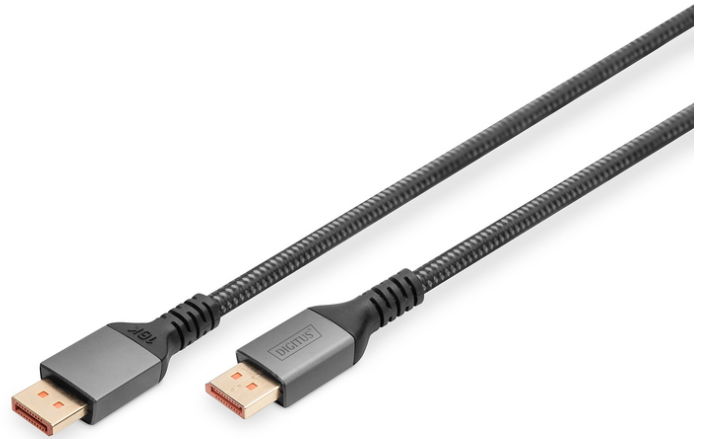

# DIGITUS® 16K DisplayPort Anschlusskabel, Version 2.1, 1m, 80G, schwarz

DB-340111-010-S

EAN 4016032491187

## Premium DisplayPort Anschlusskabel, Typ DP St/St, 1.0m, Alu Gehäuse, UHD 8K, DP 2.1, sw

Mit dem Kabelstandard 2.1 unterstützt dieses DisplayPort-Kabel die modernste Technologie und alle heutigen Anforderungen - von der Wiedergabe hochauflösender UHD 16K Inhalte bis hin zur Unterstützung von HDCP und DPCP Verschlüsselungen. Die HDCP-Version 2.2 sorgt für eine sichere Übertragung von Inhalten und schützt Ihre Medien vor unbefugtem Zugriff. Spiegeln Sie Ihren Laptop-Desktop auf einen großen Monitor oder erweitern Sie Ihren Desktop um ein weiteres Display mit Displayport. Rasante Datenübertragungen von bis zu 80Gbps sind mit diesem hochwertigen Kabel möglich, kein Ruckeln, selbst bei anspruchsvollen Grafikanwendungen oder Spielen. Dieses Kabel unterstützt nicht nur beeindruckende Auflösungen wie 16K @ 60 Hz, 8K @ 120 Hz sondern ermöglicht auch weitere Formate, darunter 4K @240 Hz und 2K @ 240 Hz. Vielseitigkeit ist hier das Stichwort und macht es ideal für verschiedene Geräte und Display-Konfigurationen. Vergoldete Kontakte und die zweifache Schirmung des Kabels sorgen für höchste Leitfähigkeit und eine störungsfreie Übertragung.

### Merkmale

- Anschluss 1: DP, Stecker
- Anschluss 2: DP, Stecker
- Arretierung: kein
- AWG: 30
- DisplayPort standard: DisplayPort 2.1
- Farbe Kabel: schwarz
- Ferrit Filter: kein
- Haube: Aluminium
- HDTV Standard: Ultra HD 8K
- Kontaktfläche: vergoldet
- Länge: 1 m
- AOC - Aktives Optisches Kabel: nein
- Schirmung: Doppelt geschirmt