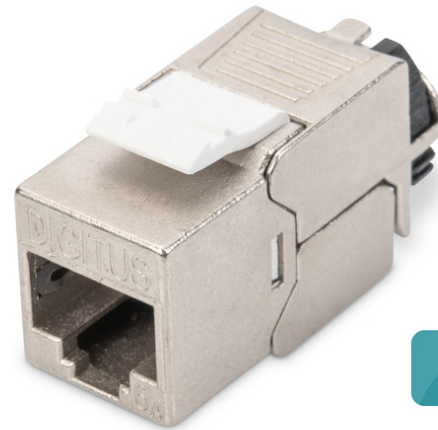

DIGITUS® CAT 6A Keystone Module, blindé avec gestionnaire de câble intelligent - 8 pcs.

DN-93617-8

EAN 4016032490616

8x

CAT 6A Keystone Module, blindé, 8 pièces connexion sans outil

Le jeu de modules blindés CAT 6A Keystone DN-93617-8 de DIGITUS® convainc par ses normes orientées vers l'avenir et sa qualité haut de gamme pour votre réseau. Les modules possèdent un contact de blindage à 360°, un levier d'encliquetage et un gestionnaire de câbles intelligent et refermable pour la décharge de traction et la fixation des câbles. La forme compacte permet une installation en série dans un panneau IU de 483 mm (19"). L'installation sans outil s'effectue à l'aide de barrettes LSA, codées par couleur selon EIA/TIA 568 A&B. Grâce à sa forme compacte, le module s'adapte en outre aux boîtes de jonction modulaires compatibles avec le design.

- contact du parapluie à 360
- Matériau du boîtier : zinc moulé sous pression - nickelé
- Matériau de contact : bronze phosphoreux
- Revêtement contacts : nickel, plaqué or 0,5 μ
- Force d'insertion : Max. 30N (selon IEC 60603-7-51)
- force de maintien : 7,7 kg entre la prise et la fiche
- Température de fonctionnement : -20 °C à +70 °C (ISO/IEC 11801, ANSI/TIA 568 C.2)
- Cycles d'enfichage : 1000 (ISO/IEC 11801, IEC 60603-7-51)
- En conformité avec les normes IEC 60512-5, IEC 60512-6-5
- Diamètre des conducteurs en cuivre : AWG (26/7 - 22/1), torons et fils massifs
- Testé avec du câble d'installation massif AWG 22/1 (DIGITUS® DK-174X-A-VH-X ; AWG 22/1 Câble de pose Cat.7A)
- Rigidité diélectrique : 1000 VDC (contact/contact), 1500 VDC (contact/masse)
- Installation sans outil au moyen de bornes guillotines LSA, code couleur selon EIA/TIA 568 A & B
- Gestionnaire de câbles intelligent (refermable)
- Kit de modules Keystone CAT 6A : 8 pièces
- Dimensions (HxLxP) : 21,0 x 14,5 x 34,5 mm
- poids : 19,5 g