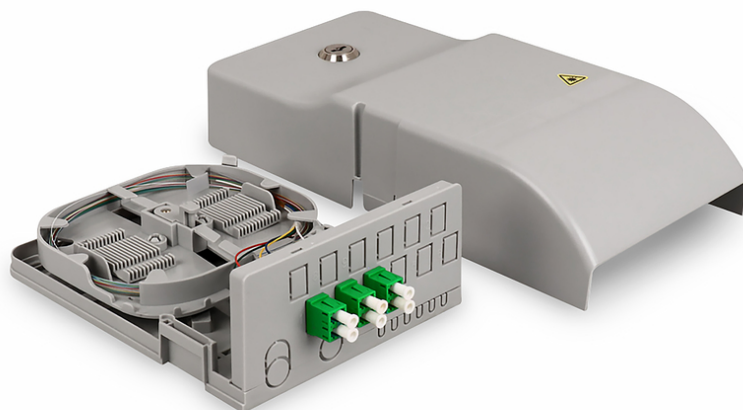

DIGITUS® Punto di trasferimento casa FttH, 3 x LC/APC duplex

DN-949103

EAN 4016032487630

Punto di trasferimento casa FttH, 3 x LC/APC duplex OS2, IP54, pronto per la giunzione

L'HÜP è costituito da un alloggiamento in tre parti. La piastra di base viene fissata nella posizione desiderata, garantendo così la libertà di lavoro nel quadro di distribuzione. Il passaggio intelligente dei cavi facilita la posa e il fissaggio dei cavi. La piastra di base è inoltre dotata di un supporto per splitter PLC e di varie opzioni di ingresso cavi. Due aperture sulla piastra di base consentono l'inserimento di microcondotti da 7 o 12 mm. Il supporto della testa sulla piastra di base offre spazio per un supporto per giunzioni, che può essere sostituito da un qualsiasi supporto per giunzioni o termoretraibili. Lo spazio sulla piastra di base e il supporto a crimpare possono essere utilizzati per una giunzione passante. Il secondo attacco contiene la versatile cassetta di giunzione, che può ospitare fino a 12 giunzioni e offre spazio per 24 fibre. Le dodici aperture possono essere dotate di un massimo di 12 accoppiatori LC duplex, 12 SC simplex o 12 E-2000®. I due porta-testa della cassetta di giunzione sono dotati di due porta-giunti a crimpare per dodici fibre ciascuno. Questi possono essere sostituiti con supporti per giunzioni o termoretraibili standard. Infine, l'alloggiamento a parete è protetto da un lungo coperchio che impedisce l'accesso all'utente. Il coperchio può anche essere bloccato con la serratura a cilindro incorporata. Sul lato è presente un dispositivo per sigillare la scatola di giunzione.