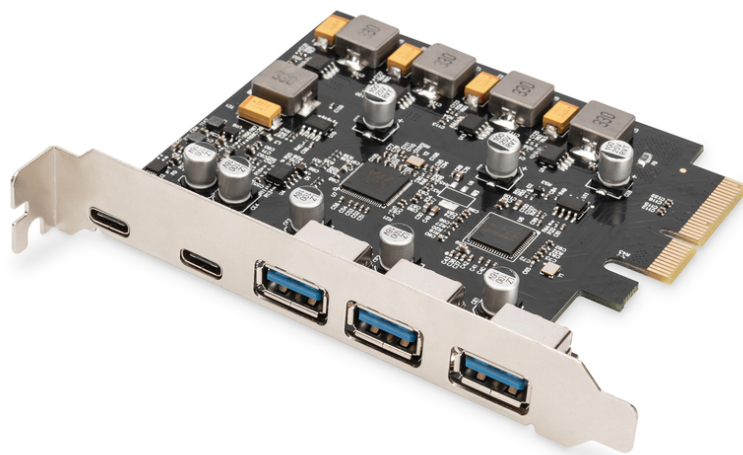

DIGITUS® Carte PCIe, 2x USB-C + 3x USB A

DS-30222

EAN 4016032485810

Carte PCIe, 2x USB-C + 3x USB A 5x SuperSpeed 10 Gbit/s

La DIGITUS Carte PCI Express permet d'ajouter 2 ports USB-C et 3 ports USB A à votre PC. Différents périphériques peuvent être connectés à cette carte, p. ex. des disques SSD, des disques durs, des lecteurs DVD, une souris, un clavier, un lecteur de carte, etc.

USB 3.1 Gen2 Super Speed jusqu'à 10 Gbit/s

- USB 3.1 Super Speed jusqu'à 10 Gbit/s
- 2 x USB Type-C™ femelle, SuperSpeed USB 10 Gbit/s (USB 3.1 Gen2)
- 3 x USB A femelle, SuperSpeed USB 10 Gbit/s (USB 3.0 Gen2)
- Chaque port prend en charge un taux de transfert allant jusqu'à 10 Gbit/s (USB 3.1 Gen2)
- Prise en charge des taux de transfert de données de 10G / 5G / 480 / 12 / 1,5 Mbit/s
- Puissance du port USB Type-C™ 5 V / 3 A

- Puissance du port USB type A 5 V / 1 A
- Prise en charge de 4 voies PCI Express v2.0
- Prise en charge de la spécification eXtensible Host Controller Interface (xHCI) 1.1
- Prise en charge du Multiple INs
- Protection contre les surtensions
- Systèmes d'exploitation pris en charge : Windows 7/8/8.1/10/11, Linux
- Nombre de ports USB A : 3
- Nombre de ports USB-C : 2