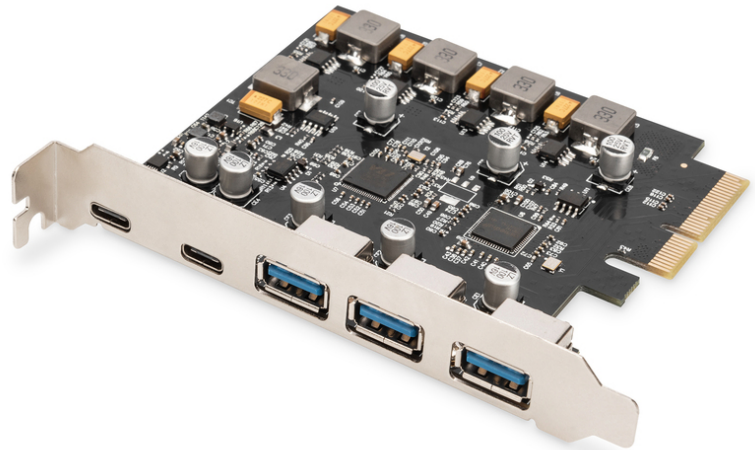

# DIGITUS® PCIe Karte 2x USB-C + 3x USB A

DS-30222

EAN 4016032485810

## PCIe Karte 2x USB-C + 3x USB A 5x SuperSpeed 10Gbps

Die Digitus PCI Express Karte von erweitert den PC um 2x USB-C und 3x USB A Ports. An dieser Karte können verschiedene Geräte wie z. B. Festplatten, DVD-Laufwerke, Maus, Tastatur, Card Reader etc. angeschlossen werden.

### USB 3.1 Gen2 Super Speed bis zu 10 Gbps

- USB 3.1 Super Speed bis zu 10 Gbits
- 2 x SuperSpeed USB 10 Gbps (USB 3.1 Gen 2) USB Type-C™ Buchse
- 3 x SuperSpeed USB 10 Gbps (USB 3.1 Gen2) A Buchse
- Jeder Port unterstützt eine Übertragungsrate von bis zu 10Gbps (USB3.1 Gen.2)
- Unterstützt Datentransferraten von 10G / 5G / 480 / 12 / 1.5 Mbps
- Leistung USB Type-C™ Port 5 V / 3 A

- Leistung USB Typ A Port 5 V / 1 A
- Unterstützung von 4-Wege PCI Express v2.0
- Unterstützt eXtensible Host Controller Interface (xHCI) Spezifikation 1.1
- Unterstützt Multiple INs
- Überspannungsschutz
- Unterstützte Betriebssysteme: Windows 7/8/8.1/10/11, Linux
- Anzahl Ports USB A: 3
- Anzahl Ports USB C: 2