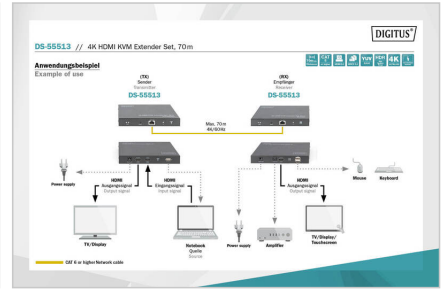

More images: