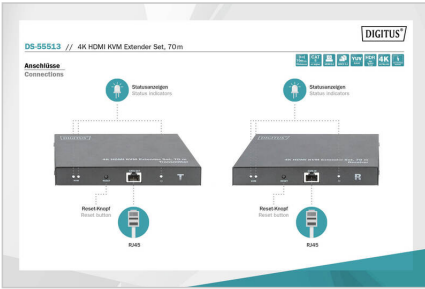

More images: