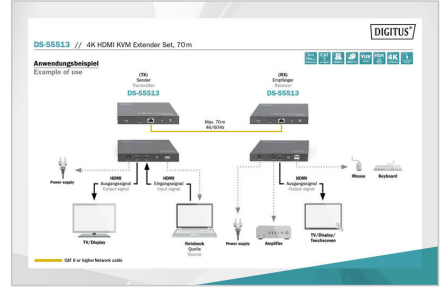

More images: