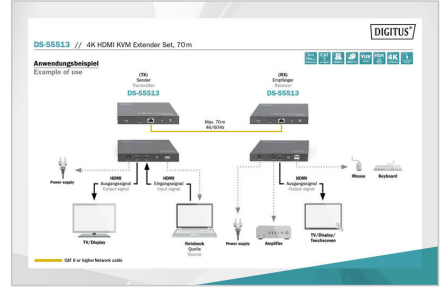

Weitere Anwendungsbilder: