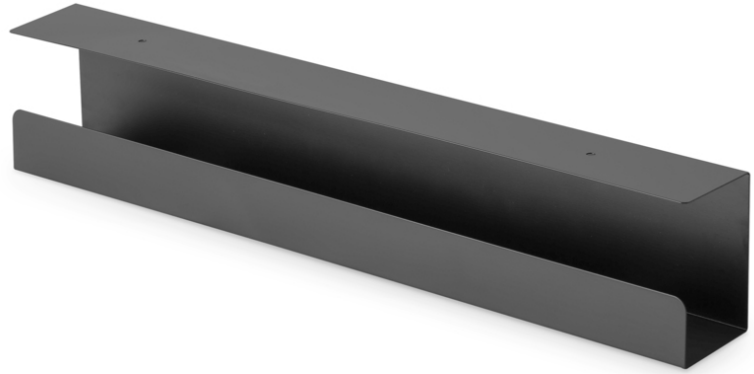

DIGITUS® Chemin de gestion de câbles

DA-90448

EAN 4016032481867

Rail de guidage pour câbles, sous table noir

Le DA-90448 est une solution simple pour dissimuler les câbles / multiprises sous le bureau. Il a été conçu pour que la gestion de câbles reste discrète et simple. Le chemin peut être fixé aussi bien sur un bureau assis-débout que sur un bureau traditionnel. Un espace suffisant est créé pour les lignes électriques, les câbles réseau et les câbles informatiques. La gestion de câbles permet de déplacer le bureau assis-débout tout en évitant d'endommager le câblage. Son design sobre s'adapte parfaitement à un espace de travail clair et ouvert.

Offre de la place pour ranger les câbles et les blocs multiprises - pour un montage sous table sur mesure

- Design épuré : Cache les câbles et les lignes électriques pour conserver l'espace de travail dégagé
- Installation facile : Le montage par vis sous le bureau permet une installation rapide

- Accessoire parfait pour les bureaux réglables en hauteur – espace de travail bien rangé sans endommager le câblage
- Dimensions : 60 x 7,6 x 11,4 cm (l x P x H)
- Poids : 1,2 kg
- Couleur : Noir
- Matériau : Acier
- Surface : Thermolaquage
- Type de montage : Socle – plateau de bureau